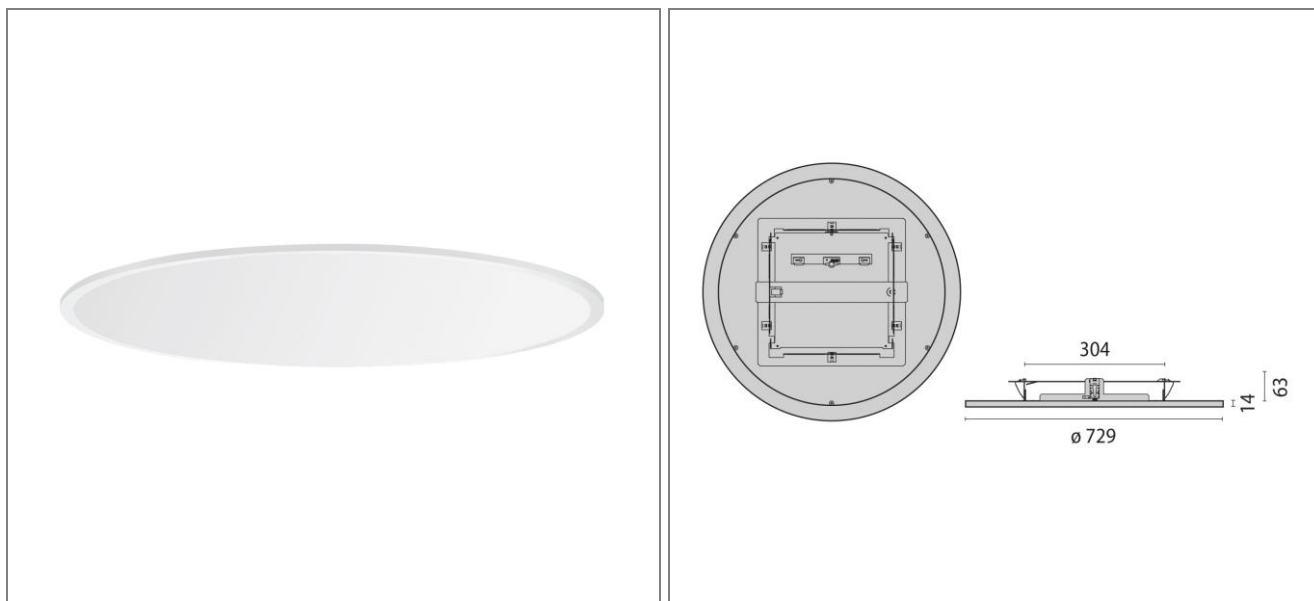

ART.: 8777591483410

FL ROUND 777 RE OP

Art. 8777591483410 Runde Einbauleuchte FL 777 ROUND mit Hochleistungs-LED / Leuchtenleistung 44W / fortschrittliche Flächenleuchte schafft beispiellose Symbiose aus Allgemein- und Arbeitsplatzbeleuchtung / besonders filigranes und innovatives Design / geprägt durch klare und runde Formensprache entsteht eine harmonische Integration ins Deckenbild und Umgebung / besonders edel und architekturunterstützend / konzipiert für vielfältige Anwendungs- und Planungsvariationen / Leuchtenrahmen aus Aluminiumdruckguss / kratzfeste Oberflächenausführung durch hochwertige Pulverbeschichtung nach RAL 9016 (Verkehrsweiß, struktur) / Opale Lichtoptik mit LED-SideLight-Einspeisung / integrierter hochtransmittierender Lichtleiter aus PMMA / direkt strahlend / homogene Leuchtdichteverteilung über die gesamte Lichtaustrittsfläche (LED Sidelight-Technologie) / diffuse Lichtwirkung schafft ein einheitliches Beleuchtungsniveau / gleichmäßige Lichtstreuung unterstützt die visuelle Wahrnehmung von horizontalen und vertikalen Raum- und Deckenflächen / inkl. Konstantstromkonverter / statisch / Schutzklasse I / Schutzart IP43 für Lichtaustrittsfläche bei Montage in geschlossenen Decken - Leuchte zur Montage im Innenbereich - ansonsten Schutzart IP20 / LBS / ILCOS: DSL / Leuchtmittel entsprechen der Energieeffizienzklasse A++ / A+ / A / Lichtfarbe Neutralweiß, Farbtemperatur 4000K / Leuchtenlichtstrom 5070 lm / Leuchteneffizienz 115 lm/W / Allgemeiner Farbwiedergabeindex Ra > 80 / LED-Lebensdauer L80 B10 bei 50.000h / Farbtoleranz nach MacAdam ≤ 3 SDCM / Außendurchmesser 551 mm / Einbautiefe 63mm/ Gewicht 12 kg.

Leuchtenlichtstrom	5070 lm
Anschlussleistung	44 W
Leuchteneffizienz	115 lm/W
Farbtemperatur	4000K
Betriebsgerät	EVG Standard
UGR	17,6