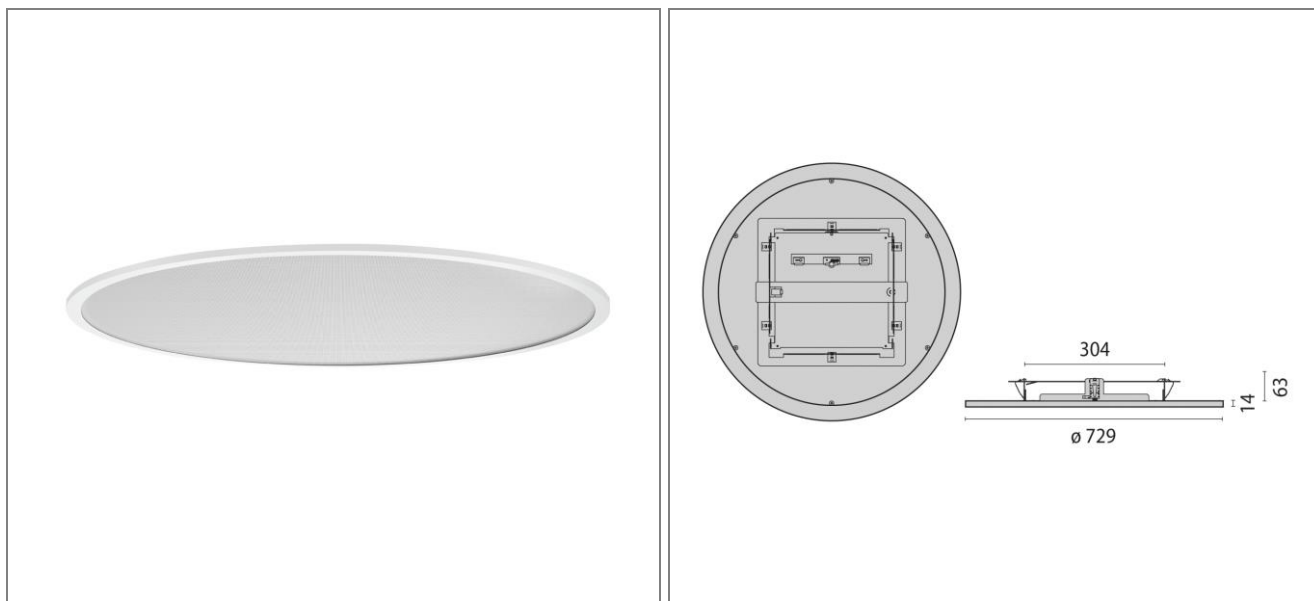

ART.: 8777561486410

FL ROUND 777 RE MP

Art. 8777561486410 Runde Einbauleuchte FL 777 ROUND mit Hochleistungs-LED / Leuchtenleistung 44W / fortschrittliche Flächenleuchte schafft beispiellose Symbiose aus Allgemein- und Arbeitsplatzbeleuchtung / besonders filigranes und innovatives Design / geprägt durch klare und runde Formensprache entsteht eine harmonische Integration ins Deckenbild und Umgebung / besonders edel und architekturunterstützend / konzipiert für vielfältige Anwendungs- und Planungsvariationen / Leuchtenrahmen aus Aluminiumdruckguss / kratzfeste Oberflächenausführung durch hochwertige Pulverbeschichtung nach RAL 9016 (Verkehrsweiß, struktur) / Prismatische Lichtoptik mit LED-SideLight-Einspeisung / integrierter hochtransmittierender Lichtleiter aus PMMA / direkt strahlend / homogene Leuchtdichtevertelung über die gesamte Lichtaustrittsfläche (LED Sidelight-Technologie) / blendfreie Mikroprismenabdeckung sorgt für eine attraktive Raumatmosphäre / hohe Lichtqualität unterstützt anspruchsvolle Sehaufgaben / BAP-g geeignet nach DIN EN 12464-1 / inkl. Konstantstromkonverter / digital dimmbar DALI / Schutzklasse I / Schutzart IP43 für Lichtaustrittsfläche bei Montage in geschlossenen Decken - Leuchte zur Montage im Innenbereich - ansonsten Schutzart IP20 / LBS / ILCOS: DSL / Leuchtmittel entsprechen der Energieeffizienzklasse A++ / A+ / A / Lichtfarbe Neutralweiß, Farbtemperatur 4000K / Leuchtenlichtstrom 4750 lm / Leuchteneffizienz 108 lm/W / Allgemeiner Farbwiedergabeindex Ra > 80 / LED-Lebensdauer L80 B10 bei 50.000h / Farbtoleranz nach MacAdam ≤ 3 SDCM / Außendurchmesser 551 mm / Einbautiefe 63mm / Gewicht 12 kg.

Leuchtenlichtstrom	4750 lm
Anschlussleistung	44 W
Leuchteneffizienz	108 lm/W
Farbtemperatur	4000K
Betriebsgerät	EVG DALI
UGR	16,2
Entblendung	✓