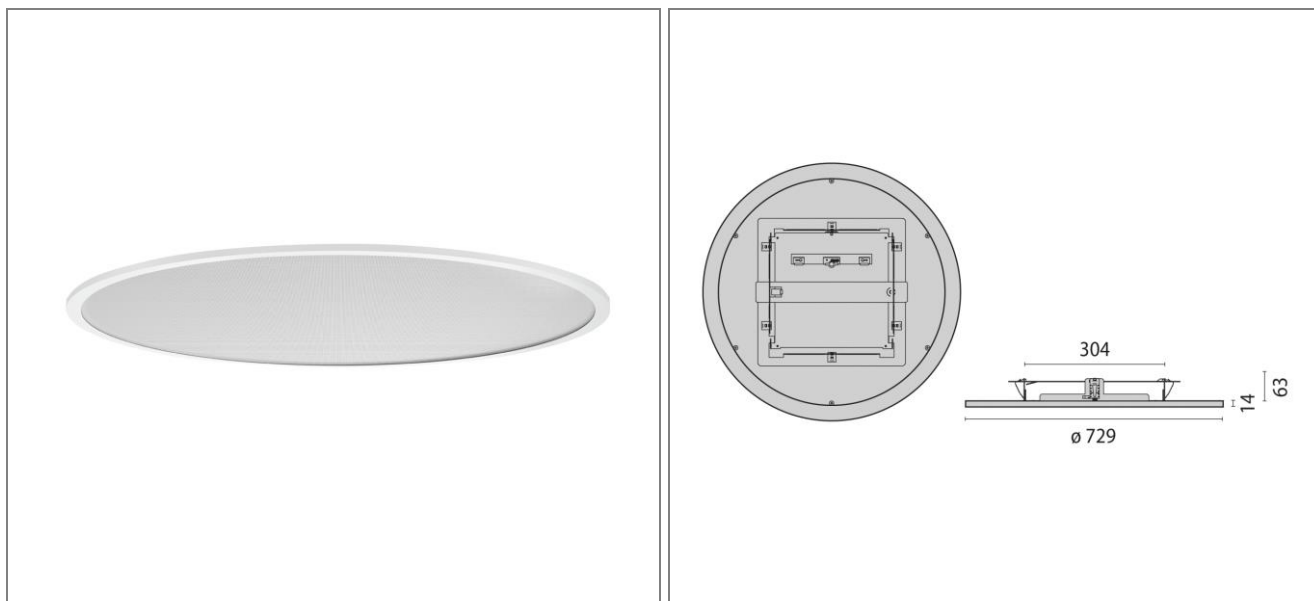

ART.: 8777561483410

FL ROUND 777 RE MP

Art. 8777561483410 Runde Einbauleuchte FL 777 ROUND mit Hochleistungs-LED / Leuchtenleistung 44W / fortschrittliche Flächenleuchte schafft beispiellose Symbiose aus Allgemein- und Arbeitsplatzbeleuchtung / besonders filigranes und innovatives Design / geprägt durch klare und runde Formensprache entsteht eine harmonische Integration ins Deckenbild und Umgebung / besonders edel und architekturunterstützend / konzipiert für vielfältige Anwendungs- und Planungsvariationen / Leuchtenrahmen aus Aluminiumdruckguss / kratzfeste Oberflächenausführung durch hochwertige Pulverbeschichtung nach RAL 9016 (Verkehrsweiß, struktur) / Prismatische Lichtoptik mit LED-SideLight-Einspeisung / integrierter hochtransmittierender Lichtleiter aus PMMA / direkt strahlend / homogene Leuchtdichtevertelung über die gesamte Lichtaustrittsfläche (LED Sidelight-Technologie) / blendfreie Mikroprismenabdeckung sorgt für eine attraktive Raumatmosphäre / hohe Lichtqualität unterstützt anspruchsvolle Sehaufgaben / BAP-g geeignet nach DIN EN 12464-1 / inkl. Konstantstromkonverter / statisch / Schutzklasse I / Schutzart IP43 für Lichtaustrittsfläche bei Montage in geschlossenen Decken - Leuchte zur Montage im Innenbereich - ansonsten Schutzart IP20 / LBS / ILCOS: DSL / Leuchtmittel entsprechen der Energieeffizienzklasse A++ / A+ / A / Lichtfarbe Neutralweiß, Farbtemperatur 4000K / Leuchtenlichtstrom 4750 lm / Leuchteneffizienz 108 lm/W / Allgemeiner Farbwiedergabeindex Ra > 80 / LED-Lebensdauer L80 B10 bei 50.000h / Farbtoleranz nach MacAdam ≤ 3 SDCM / Außendurchmesser 551 mm / Einbautiefe 63mm / Gewicht 12 kg.

Leuchtenlichtstrom	4750 lm
Anschlussleistung	44 W
Leuchteneffizienz	108 lm/W
Farbtemperatur	4000K
Betriebsgerät	EVG Standard
UGR	16,2
Entblendung	✓