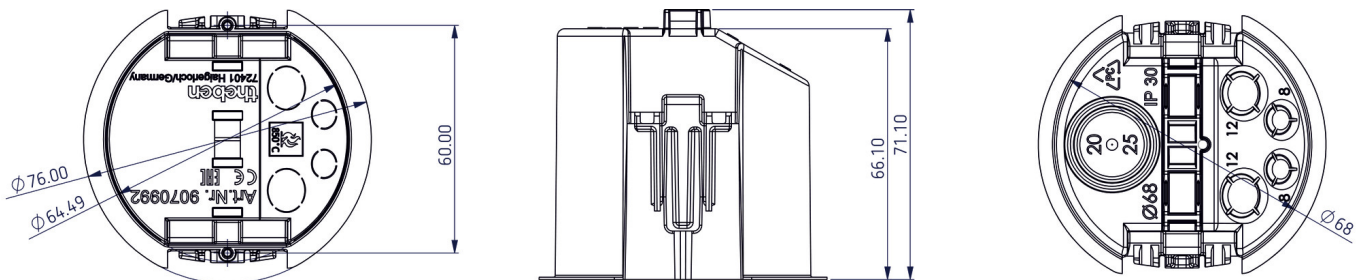

Decken-Einbaudose 68A

Artikel-Nr.: 9070992

theben

Zubehör

Montagematerial Melder / Strahler

Funktionsbeschreibung

- Decken-Einbaudose für alle UP-Deckenmelder von Theben
- Stellt zugleich Zugentlastung und Berührungsschutz sicher
- Der Einbaudurchmesser beträgt 67,5 mm (Bohrdurchmesser 68 mm)
- Halogenfrei
- 850 °C glühdrahtgeprüft
- Schutzart IP 30

Maßbilder

Technische Änderungen und Druckfehler vorbehalten

weitere Informationen unter: www.theben.de/produkt/9070992

Die Lastangaben werden mit exemplarisch ausgesuchten Leuchtmitteln ermittelt und sind daher aufgrund der Vielzahl der erhältlichen Produkte typische Angaben.