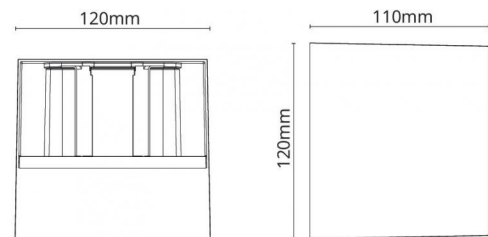

## Größe (mm)

Länge (L):	120
Breite (W):	110
Höhe (H):	120
Gewicht (brutto/netto):	0.905 / 0.797

## Verpackung

Verpackungsmaße:	125 x 125 x 130
------------------	-----------------

7 0 2 1 9 8 6 4 1 7 0 6 7