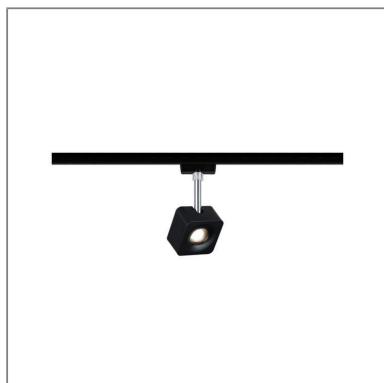

Produktname: URail LED Schienenspot Cube Einzelspot 540lm 8W 2700K dimmbar 230V Schwarz matt & Chrom

Artikelnummer: 96923

EAN-Nummer: 4000870969236

Hersteller: Paulmann

Beschreibungstext:

Der Schwarz matt & Chrome URail Spot Cube mit 540lm und 2700K bietet durch die eingesetzte Kugellinse eine hohe Lichtqualität. Auf die Wand gerichtet sorgt er für eine saubere Kante zwischen Licht- und Schattenbereich. Die Helligkeit lässt sich per Wanddimmer regulieren.

Lichttechnische Daten

Leuchtenlichtstrom: 540 lm

Lichtausbeute: 65 lm/W

Ausstrahlwinkel: 65 °

Leuchtmittel: incl. 1x8 W

Elektrische Daten

Systemleistung: 8 W

Eingangsspannung: 230 V

Dimmbarkeit: dimmbar

Schutzklasse: Schutzklasse II

Mechanische Daten

Montageort: Decke

Montageart: Schiene

Abmessungen: H: 165 x B: 77 x T: 47 mm

Material: Metall & Kunststoff

Farbe: Schwarz matt & Chrom