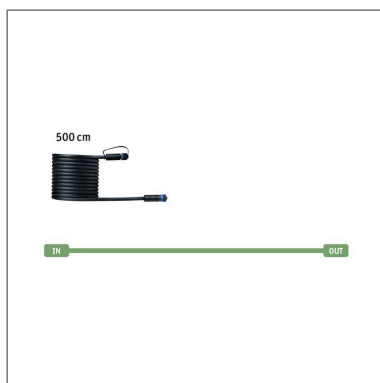

Produktname:	Plug & Shine Kabel 5m IP68 Schwarz
Artikelnummer:	94276
EAN-Nummer:	4000870942765
Hersteller:	Paulmann

Beschreibungstext:

Das Plug & Shine Verbindungskabel überbrückt Entfernungen bis fünf Meter und ermöglicht den Anschluss einer Leuchte oder einem weiteren Kabel. In Kombination mit Leuchten und Trafos aus der Plug & Shine Serie beleuchten Sie Ihren Außenbereich ganz nach Ihren Wünschen: von der Hauswand über die Terrasse bis hin zu Gartenwegen und Pflanzen.

Lichttechnische Daten

Elektrische Daten

Eingangsspannung: 24 V

Schutzklasse: Schutzklasse III

Mechanische Daten

Material: Kunststoff

Farbe: Schwarz

Schutzart: IP68

Gewicht: 0,898 kg