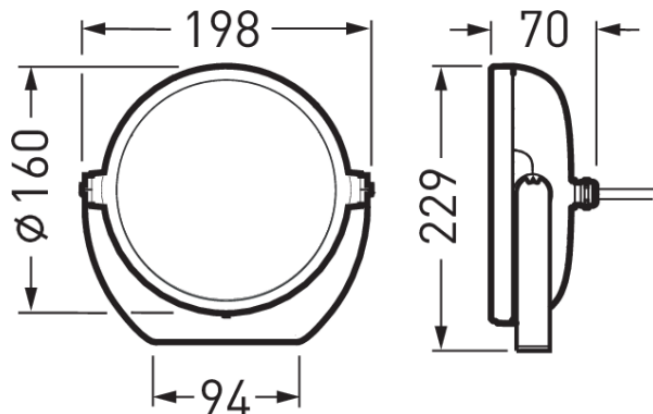

## Ausschreibungstext

Runder, kompakter LED-Scheinwerfer. Die Leuchte ist Teil einer Baureihe mit Varianten, die unterschiedliche beleuchtungstechnische Anforderungen bei gleichem Leuchtendesign abdecken. Zur direkten Montage auf festem Untergrund. Mit Erdspeiß (Zubehör) für Befestigung im Erdreich geeignet. Mit einem runden Reflektor aus facettiertem Aluminium, hochglänzend. Mit rotationssymmetrisch breit strahlender Lichtstärkeverteilung. Bemessungslichtstrom 2000 lm, Bemessungsleistung 27,00 W, Leuchten-Lichtausbeute 74 lm/W. Lichtfarbe warmweiß, ähnlichste Farbtemperatur (CCT) 3000 K, allgemeiner Farbwiedergabeindex (CRI)  $R_a > 80$ . Mittlere Bemessungslebensdauer L80 ( $t_q 20^\circ\text{C}$ ) = 50.000 h. Runder, flacher Leuchtenkörper aus korrosionsbeständigem Aluminium-Druckguss. Oberfläche anodisiert und anschließend mit einer Epoxy-Pulvergrundierung und alterungsbeständigen Polyester-Pulverbeschichtung versehen. Befestigungsbügel aus verzinktem Stahl. Farbe Leuchtenkörper anthrazit Der Leuchtenkörper kann auf Anfrage ohne Mehrkosten in nachfolgenden Farben ausgeführt werden: Schwarz texturisiert (Akzo Nobel 8118669, ähnlich RAL 9005), Weiß texturisiert (Akzo Nobel 8158870, ähnlich RAL 9016), Grau texturisiert (Akzo Nobel 8129595, ähnlich RAL 9006). Weitere Farbvarianten nach RAL oder DB Farbcode sind auf Anfrage gegen Mehrpreis möglich. Länge 102 mm, Leuchtenhöhe 186 mm, Breite 198 mm. Leuchtenkopf  $\varnothing$  160 mm. Mit planer Abschlusscheibe, extraklar. Zentrales Gelenk zur Drehung und Schwenkung auf zwei Achsen mit Arretierungssystem für die präzise Strahlerausrichtung. Horizontaler Drehbereich:  $330^\circ$ , Schwenkbereich -  $45^\circ$  -  $90^\circ$ . Mit Gehäuseschrauben aus Edelstahl. Schutzklasse (EN 61140): I, Schutzart (DIN EN 60529): IP65, Stoßfestigkeitsgrad nach IEC 62262: IK08. Mit 5-poliger Anschlussleitung 5 x 0,75 mm<sup>2</sup>, 1500 mm. Mit elektronischem Betriebsgerät, digital dimmbar (DALI). Das Produkt erfüllt die grundlegenden Anforderungen der anwendbaren EU-Richtlinien und des Produktsicherheitsgesetzes und trägt die CE- Kennzeichnung. Gewicht 2,5 kg.