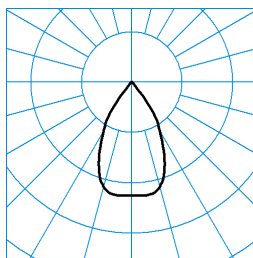

Faciella Slim 23 RB20R/2000-830 1G1 ETDD

TOC: 7395051

TX120340
DIN 5040: A70
UTE: 1,00 A

■ C0 - C180
■ C90 - C270