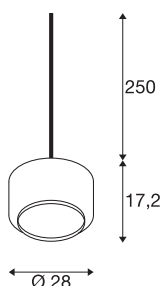

PANTILO 28

Indoor Pendelleuchte E27 chrom

Die PANTILO 28 Pendelleuchte hat eine zylindrisch Form und eine maximale Pendellänge von 250 Zentimetern. Mit ihrem zylindrischen Schirm aus verchromten hochwertigen Glas ist die PANTILO 28 schön anzusehen - besonders wenn dieser durch individuelle Zusammenstellung zur Leuchtenwolke kombiniert wird.

TECHNISCHE DATEN

Art. Nr.	1003006
Fassung	E27
Anzahl Fassungen	1
IP Code	IP 20
Montagedetails	Decke mit Zubehör
Primäre Nennspannung	200-240V ~50/60Hz
Schutzklasse	II
Wattage	15 W
Farbe	chrom
Lichtstärkeverteilung	symmetrisch
Lichtaustritt	diffus
Höhe	17.2 cm
Durchmesser	28 cm
Nettogewicht	1.281 kg
Bruttogewicht	2.38 kg
BIG WHITE Seite	162