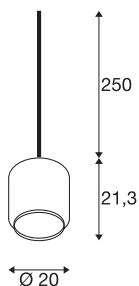

PANTILO 20

Indoor Pendelleuchte E27 chrom

Die PANTILO 20 Pendelleuchte hat eine zylindrisch Form und eine maximale Pendellänge von 250 Zentimetern. PANTILO 20 hat einen zylindrischen Schirm aus verchromtem Glas der durch individuelle Zusammenstellung zur Leuchtenwolke kombinierbar ist.

TECHNISCHE DATEN

| | |
|-----------------------|-------------------|
| Art. Nr. | 1003004 |
| Fassung | E27 |
| Anzahl Fassungen | 1 |
| IP Code | IP 20 |
| Montagedetails | Decke mit Zubehör |
| Primäre Nennspannung | 200-240V ~50/60Hz |
| Schutzklasse | II |
| Wattage | 15 W |
| Farbe | chrom |
| Lichtstärkeverteilung | asymmetrisch |
| Lichtaustritt | diffus |
| Höhe | 21.3 cm |
| Durchmesser | 20 cm |
| Nettogewicht | 0.98 kg |
| Bruttogewicht | 1.725 kg |
| BIG WHITE Seite | 162 |