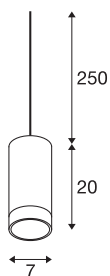

ASTINA

Indoor Pendelleuchte schwarz

Die ASTINA Hochvolt Pendelleuchte wurde aus Aluminium gefertigt und ist sowohl für den Einsatz von GU10 Halogenen, als auch für Retrofit LED Leuchtmittel geeignet. Das Leuchtgehäuse verfügt über eine Glasabdeckung, welche eine farbliche Abgrenzung durch indirekte Beleuchtung erzielt. ASTINA PD wird fertig für den direkten Anschluss an 230V Netzspannung geliefert.

TECHNISCHE DATEN

Art. Nr.	1002939
Fassung	GU10
Anzahl Fassungen	1
IP Code	IP 20
Montagedetails	Decke mit Zubehör
Primäre Nennspannung	220-240V ~50/60Hz
Schutzklasse	I
Wattage	10 W
Farbe	schwarz
Lichtaustritt	direkt
Höhe	20 cm
Durchmesser	7 cm
Pendellänge	250 cm
Nettogewicht	0.653 kg
Bruttogewicht	0.821 kg
BIG WHITE Seite	160