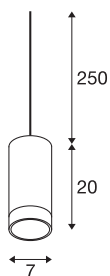

ASTINA

Indoor Pendelleuchte weiß

Die ASTINA Hochvolt Pendelleuchte wurde aus Aluminium gefertigt und ist sowohl für den Einsatz von GU10 Halogenen, als auch für Retrofit LED Leuchtmittel geeignet. Das Leuchtgehäuse verfügt über eine Glasabdeckung, welche eine farbliche Abgrenzung durch indirekte Beleuchtung erzielt. ASTINA PD wird fertig für den direkten Anschluss an 230V Netzspannung geliefert.

TECHNISCHE DATEN

Art. Nr.	1002937
Fassung	GU10
Anzahl Fassungen	1
IP Code	IP 20
Montagedetails	Decke mit Zubehör
Primäre Nennspannung	220-240V ~50/60Hz
Schutzklasse	I
Wattage	10 W
Farbe	weiß
Lichtaustritt	direkt
Höhe	20 cm
Durchmesser	7 cm
Pendellänge	250 cm
Nettogewicht	0.652 kg
Bruttogewicht	0.825 kg
BIG WHITE Seite	160