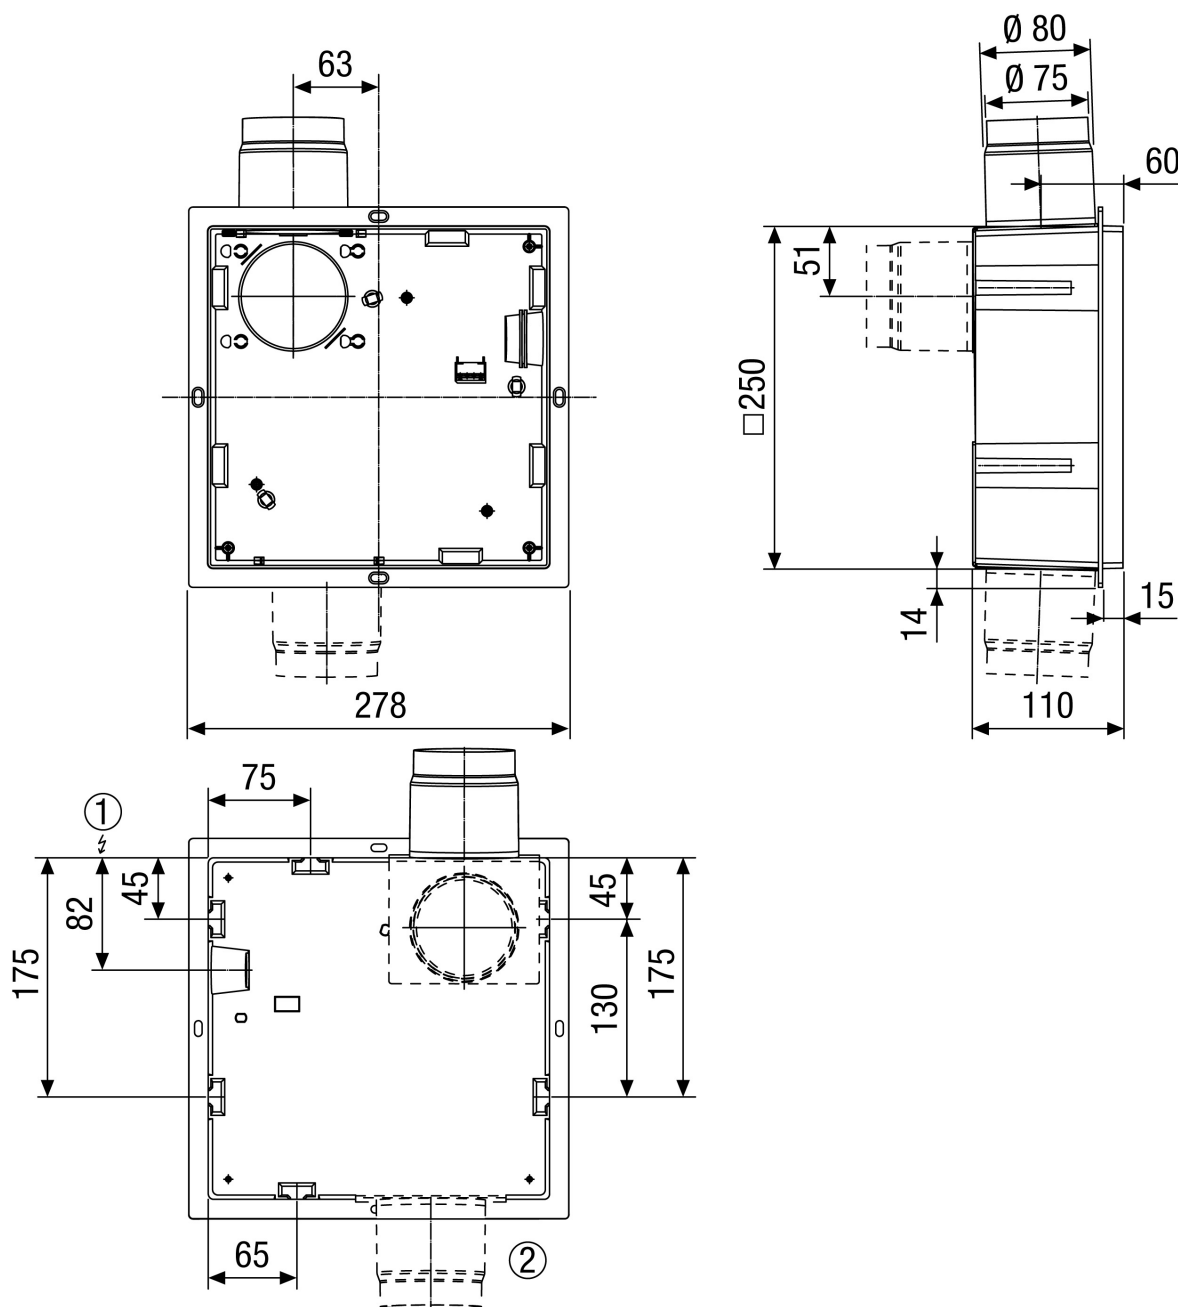

ER GH-VWR

Kurzinformation

Unterputzgehäuse mit umbaubarem Kunststoffstutzen zur Aufnahme des Ventilatoreinsatz ER EC, mit frontseitigem Verlängerungsrahmen, Zweitanschluss für WC-Sitzentlüftung möglich

Einsatzbeispiele

Bad, Küche, Mehrfamilienhaus, Aufenthaltsraum, Esszimmer

Artikelnummer 0093.1564

Technische Daten

Luftrichtung	Entlüftung
Einbauort	Wand / Decke
Material	Kunststoff / Metall
Gewicht	0,865 kg
Ausblasrichtung	seitlich / hinten
Breite	280 mm
Höhe	133 mm
Tiefe	343 mm
Verpackungseinheit	1 Stück
Sortiment	B
GTIN (EAN)	4012799992349

ER GH-VWR

Maßzeichnung [mm]

- ① Elektrischer Anschluss
- ② WC-Anschlussstutzen

ER GH-VWR

Maßzeichnung [mm]

- ① Elektrischer Anschluss
- ② WC-Anschlussstutzen