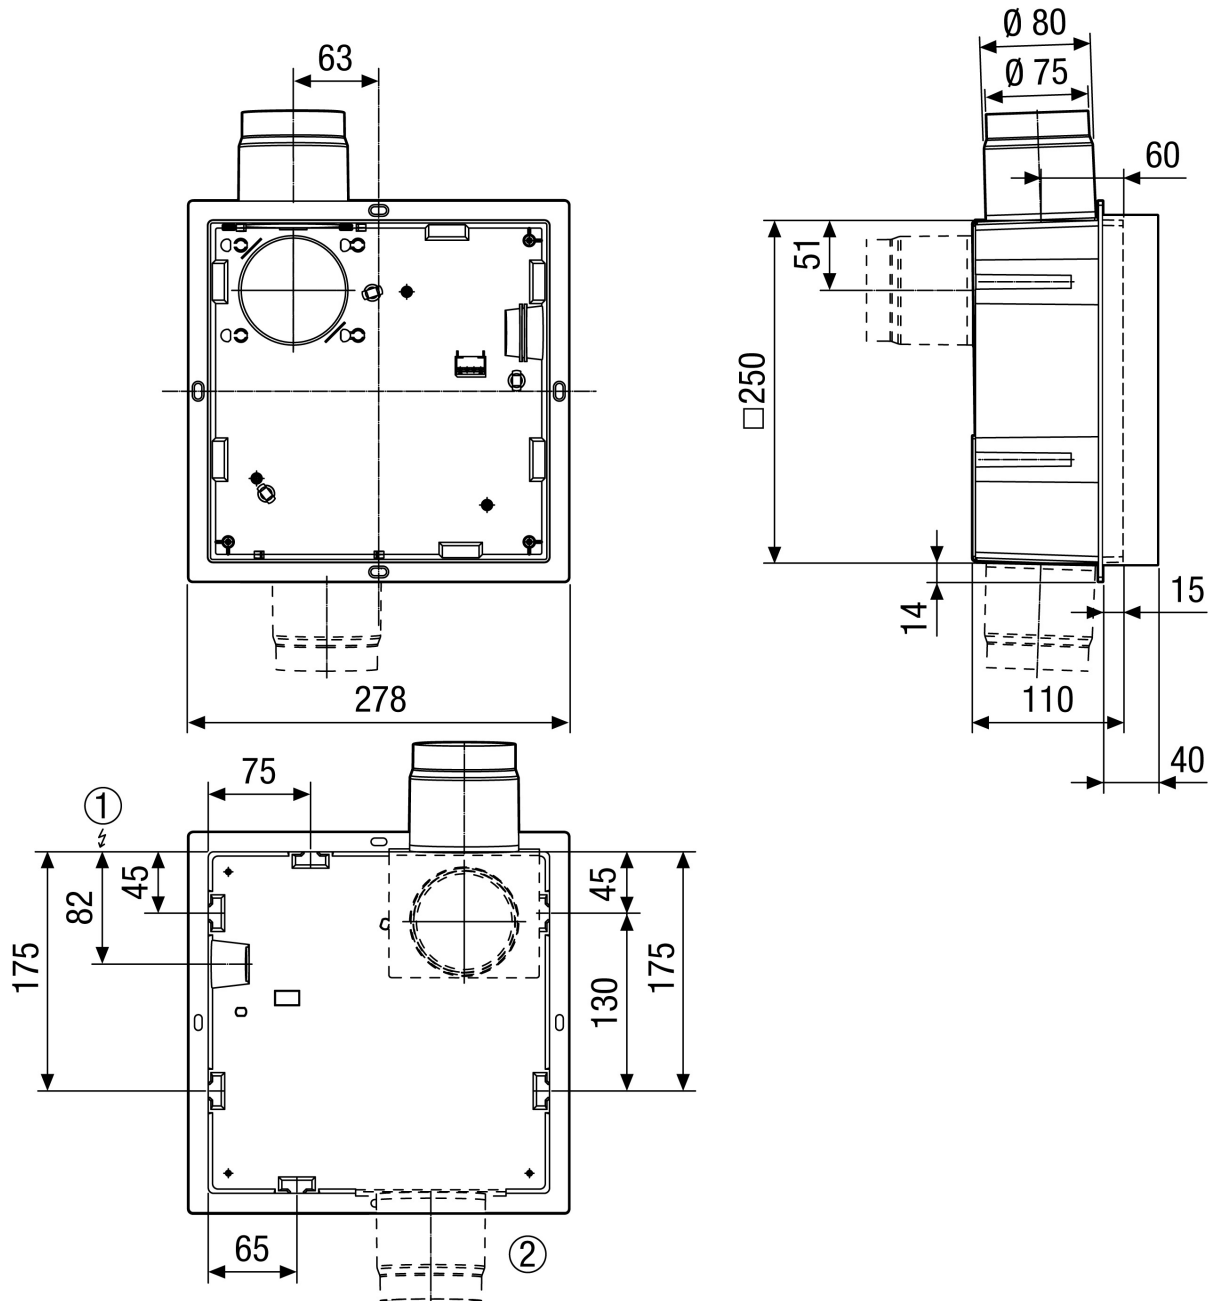

ER GH-VWR

Kurzinformation

Unterputzgehäuse mit umbaubarem Kunststoffstutzen zur Aufnahme des Ventilatoreinsatz ER EC, mit frontseitigem Verlängerungsrahmen, Zweitanschluss für WC-Sitzentlüftung möglich

Einsatzbeispiele

Bad, Küche, Mehrfamilienhaus, Aufenthaltsraum, Esszimmer

Artikelnummer 0093.1564

Technische Daten

Luftrichtung	Entlüftung
Einbauort	Wand / Decke
Material	Kunststoff / Metall
Gewicht	0,865 kg
Ausblasrichtung	seitlich / hinten
Breite	280 mm
Höhe	133 mm
Tiefe	343 mm
Verpackungseinheit	1 Stück
Sortiment	B
GTIN (EAN)	4012799992349

ER GH-VWR

Maßzeichnung [mm]

- ① Elektrischer Anschluss
- ② WC-Anschlussstutzen

ER GH-VWR

Maßzeichnung [mm]

- ① Elektrischer Anschluss
- ② WC-Anschlussstutzen