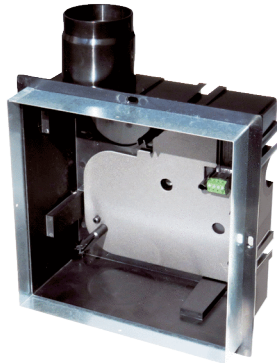

ER GH-VWR

Kurzinformation

Unterputzgehäuse mit umbaubarem Kunststoffstutzen zur Aufnahme des Ventilatoreinsatz ER EC, mit frontseitigem Verlängerungsrahmen, Zweitanschluss für WC-Sitzentlüftung möglich

Einsatzbeispiele

Bad, Küche, Mehrfamilienhaus, Aufenthaltsraum, Esszimmer

Artikelnummer 0093.1564

Technische Daten

Luftrichtung	Entlüftung
Einbauort	Wand / Decke
Material	Kunststoff / Metall
Gewicht	0,865 kg
Ausblasrichtung	seitlich / hinten
Breite	280 mm
Höhe	133 mm
Tiefe	343 mm
Verpackungseinheit	1 Stück
Sortiment	B
GTIN (EAN)	4012799992349

ER GH-VWR

Maßzeichnung [mm]

- ① Elektrischer Anschluss
- ② WC-Anschlussstutzen

ER GH-VWR

Maßzeichnung [mm]

- ① Elektrischer Anschluss
- ② WC-Anschlussstutzen