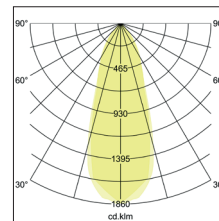

LED-Einbaustrahler, dimmbar

Artikel-Nr. 39261083

Artikel-Nr.	39261083	Anwendungsbereiche
Preis	73,90 €	HOME LIVING BÜRO KOMMUNIKATION HOTELLERIE GAS-TRONOMIE
Stand:	19.03.2020 19:49	

Abstrahlwinkel	38 °
Anzahl der Leuchtmittel / Fas-1 Stk	
Material	Aluminium / Kunststoff
Leistung	7 W
Leuchtmittel	LED
Farbwiedergabe	CRI > 80
Art der Dimmung	Phasenabschnitt
Außendurchmesser	82 mm
Einbaudurchmesser	68 mm