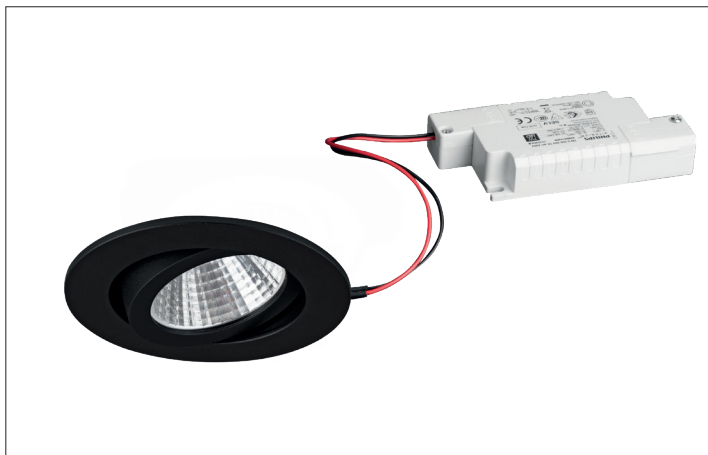

LED-Einbaustrahler, dimmbar

Artikel-Nr. 39261083

Artikel-Nr.	39261083	Anwendungsbereiche
Preis	73,90 €	HOME LIVING BÜRO KOMMUNIKATION HOTELLERIE GAS-TRONOMIE
Stand:	19.03.2020 19:49	

Abstrahlwinkel	38 °
Anzahl der Leuchtmittel / Fas-1 Stk	
Material	Aluminium / Kunststoff
Leistung	7 W
Leuchtmittel	LED
Farbwiedergabe	CRI > 80
Art der Dimmung	Phasenabschnitt
Außendurchmesser	82 mm
Einbaudurchmesser	68 mm

Einbautiefe	38 mm
Spannung	230V AC 50Hz
Schutzart	IP20
Schutzklasse	II
Spannungsart	AC
Verstellbarkeit	schwenkbar
Energieeffizienzklasse	A++ bis A
Schwenkwinkel	30 °
Schaltungsart sekundärseitig	Parallelschaltung