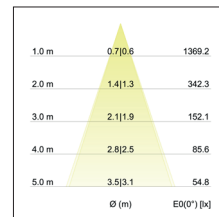

LED-Einbaustrahler, dimmbar

Artikel-Nr. 39261083

Artikel-Nr.	39261083	Anwendungsbereiche
Preis	73,90 €	HOME LIVING BÜRO KOMMUNIKATION HOTELLERIE GAS-TRONOMIE
Stand:	19.03.2020 19:49	

Abstrahlwinkel	38 °
Anzahl der Leuchtmittel / Fas-1 Stk	
Material	Aluminium / Kunststoff
Leistung	7 W
Leuchtmittel	LED
Farbwiedergabe	CRI > 80
Art der Dimmung	Phasenabschnitt
Außendurchmesser	82 mm
Einbaudurchmesser	68 mm

Einbautiefe	38 mm
Spannung	230V AC 50Hz
Schutzart	IP20
Schutzklasse	II
Spannungsart	AC
Verstellbarkeit	schwenkbar
Energieeffizienzklasse	A++ bis A
Schwenkwinkel	30 °
Schaltungsart sekundärseitig	Parallelschaltung