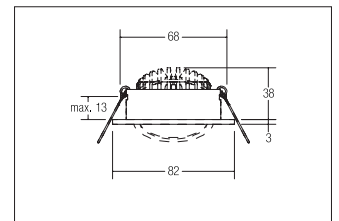

LED-Einbaustrahler, dimmbar

Artikel-Nr. 39261083

Artikel-Nr.	39261083	Anwendungsbereiche
Preis	73,90 €	HOME LIVING BÜRO KOMMUNIKATION HOTELLERIE GAS-TRONOMIE
Stand:	19.03.2020 19:49	

Abstrahlwinkel	38 °
Anzahl der Leuchtmittel / Fas-1 Stk	
Material	Aluminium / Kunststoff
Leistung	7 W
Leuchtmittel	LED
Farbwiedergabe	CRI > 80
Art der Dimmung	Phasenabschnitt
Außendurchmesser	82 mm
Einbaudurchmesser	68 mm

Einbautiefe	38 mm
Spannung	230V AC 50Hz
Schutzart	IP20
Schutzklasse	II
Spannungsart	AC
Verstellbarkeit	schwenkbar
Energieeffizienzklasse	A++ bis A
Schwenkwinkel	30 °
Schaltungsart sekundärseitig	Parallelschaltung