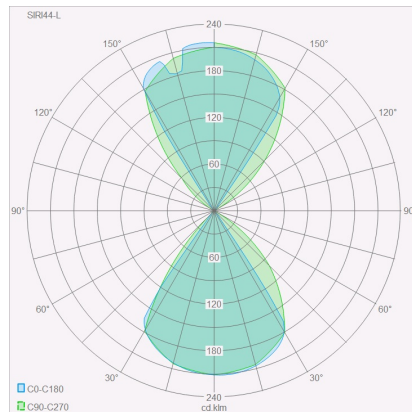

# SIRI 44-L

Typ	Wandleuchte
Artikel Nr.	A28442.73
GTIN (EAN)	4022671112918

## Beschreibung

SIRI 44-L Wandleuchte, graphit, LED nicht austauschbar, Lichtaustritt direkt/indirekt, IP54

## Material und Maße

Farbe	graphit
Werkstoff	Aluminium
Maße	L 150 mm x B 150 mm x H 150 mm
Gewicht	1,9 kg

## Licht- und Elektrotechnik

Leuchtmittel	LED nicht austauschbar
Steuerung	dimmbar Phasen/abschnitt
Systemleistung	12 W
Netto	560 lm (Leuchte/netto)
Brutto	950 lm (LED-Modul/brutto)
Lichtfarbe	3.000 K
CRI	80-89
Lichtaustritt	direkt/indirekt
Schutzart	IP54
Schutzklasse	1
Energieeffizienzklasse des fest verbauten Leuchtmittels	A++, A+, A (LED)