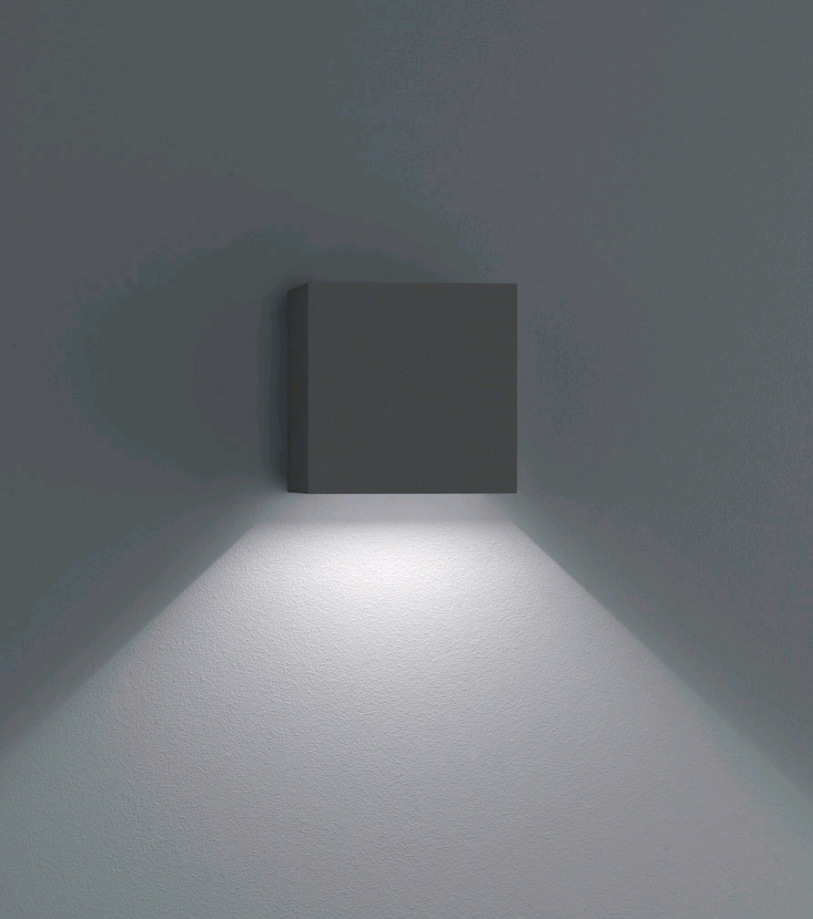

# SIRI 44-L

Typ	Wandleuchte
Artikel Nr.	A28442.73
GTIN (EAN)	4022671112918

## Beschreibung

SIRI 44-L Wandleuchte, graphit, LED nicht austauschbar, Lichtaustritt direkt/indirekt, IP54

## Material und Maße

Farbe	graphit
Werkstoff	Aluminium
Maße	L 150 mm x B 150 mm x H 150 mm
Gewicht	1,9 kg