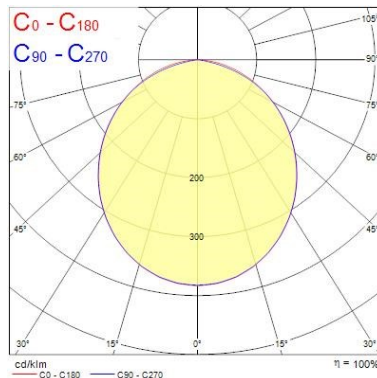

### Optische Daten

Leuchtenlichtstrom (lm)	540
Systemeffizienz (lm/W)	77
Farbtemperatur (K)	3000
Farbcode	830
Lichtfarbe	Warm White
Farbwiedergabeindex (Ra)	80
Farbkonsistenz (SDCM)	6
Beam Angle (°)	100
Distributionstyp	Direct
Photometrische Risikogruppe	RG0
Lichstrom zum Ende der Lebensdauer (%)	70

## PHOTOMETRIE

Distance [m]	Cone diameter [m]	E(0°) E(C90) E(C0)	lx
0.5	1.32 1.31	828 82 82	
1.0	2.63 2.62	207 23 23	
1.5	3.95 3.92	101 10	
2.0	5.27 5.23	52 5	
2.5	6.59 6.54	33 4 4	
3.0	7.90 7.85	23 3 3	

Distance [m]      Cone diameter [m]      Illuminance [lx]

— C0 - C180 (Half beam angle: 105.2°)  
— C90 - C270 (Half beam angle: 105.6°)