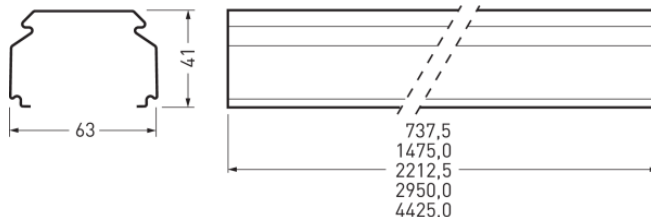

## Ausschreibungstext

Tragprofil für E-Line 7651 Fix Lichtband-Anwendungen. Zur vereinfachten Montage ist eine vormontierte Lichtbandkupplung zur Verbindung mit einem weiteren Tragprofil im Lieferumfang enthalten. Länge des Tragprofils: 2950 mm. Mit 7-Leiter-Durchgangsverdrahtung. Leitungsquerschnitt 2,5 mm<sup>2</sup>. Mit 8 Trennstecker-Oberteile zur werkzeuglosen, elektrischen Verbindung mit den Geräteträgern in jeweils 370 mm Abstand. Mit 7-poligem Buchsen-Steckerpaar zum elektrischen Schnellanschluss sowie berührungssicherem Abschluss der Leitungsenden. Die wärmebeständige Durchgangsverdrahtung ist mit allen notwendigen Komponenten werksseitig komplett ausgeführt. Alle Verbindungen sind als Schnellanschluss verpolungssicher ausgeführt. Durch eine obere Ausbrechöffnung (M20/PG13,5) kann die Einspeisung ohne Zubehör erfolgen. Der Tragprofilkörper besteht aus feuerverzinktem Stahlblech. Oberfläche lösungsmittelfrei schwarz pulverbeschichtet. Gewicht 3,8 kg.

## Produktmerkmale und Kenndaten

<b>Leuchtenfarbe</b>	RAL9005 Tiefschwarz
<b>Polzahl</b>	7LV
<b>Schutzart</b>	IP20
<b>Schutzklasse</b>	I
<b>Schlagfestigkeit IK</b>	IK00
<b>Länge-Netto</b>	2.950 mm
<b>Breite-Netto</b>	63 mm
<b>Höhe-Netto</b>	41,40 mm
<b>Gewicht</b>	3,8 kg