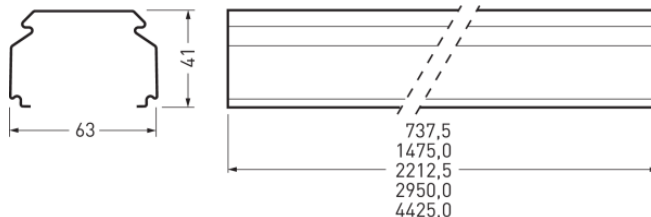

## Ausschreibungstext

Tragprofil für E-Line 7651 Fix LED-Lichtband-Einzeleuchten oder Lichtbandabschlüsse. In Kombination mit einer separat zu bestellenden Lichtband-Kupplung auch für Lichtband-Anwendungen geeignet. Länge des Tragprofils: 1475 mm. Mit 7-Leiter-Durchgangsverdrahtung. Leitungsquerschnitt 2,5 mm<sup>2</sup>. Mit 4 Trennstecker zur elektrischen Verbindung der Geräteträger in jeweils 370 mm Abstand. Mit 7-poligem Buchsen-Steckerpaar zum elektrischen Schnellanschluss sowie berührungssicherem Abschluss der Leitungsenden. Die wärmebeständige Durchgangsverdrahtung ist mit allen notwendigen Komponenten werksseitig komplett ausgeführt. Alle Verbindungen sind als Schnellanschluss verpolungssicher ausgeführt. Durch eine obere Ausbrechöffnung (M20/PG13,5) kann die Einspeisung ohne Zubehör erfolgen. Der Tragprofilkörper besteht aus feuerverzinktem Stahlblech. Oberfläche lösungsmittelfrei schwarz pulverbeschichtet. Gewicht 1,8 kg.

## Produktmerkmale und Kenndaten

<b>Leuchtenfarbe</b>	RAL9005 Tiefschwarz
<b>Polzahl</b>	7LV
<b>Schutzart</b>	IP20
<b>Schutzklasse</b>	I
<b>Schlagfestigkeit IK</b>	IK00
<b>Länge-Netto</b>	1.475 mm
<b>Breite-Netto</b>	63 mm
<b>Höhe-Netto</b>	41,40 mm
<b>Gewicht</b>	1,8 kg