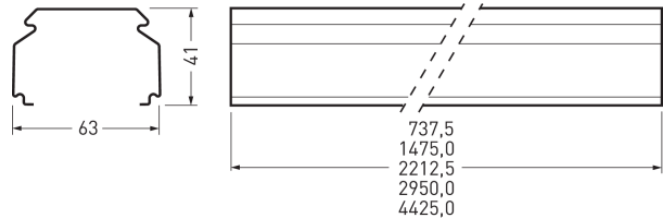

## Ausschreibungstext

Tragprofil für E-Line 7651 Fix Lichtband-Anwendungen. Zur vereinfachten Montage ist eine vormontierte Lichtbandkupplung zur Verbindung mit einem weiteren Tragprofil im Lieferumfang enthalten. Länge des Tragprofils: 4425 mm. Mit 7-Leiter-Durchgangsverdrahtung. Leitungsquerschnitt 2,5 mm<sup>2</sup>. Mit 12 Trennstecker-Oberteile zur werkzeuglosen, elektrischen Verbindung der Geräteträger in jeweils 370 mm Abstand. Mit 7-poligem Buchsen-Steckerpaar zum elektrischen Schnellanschluss sowie berührungssicherem Abschluss der Leitungsenden. Die wärmebeständige Durchgangsverdrahtung ist mit allen notwendigen Komponenten werksseitig komplett ausgeführt. Alle Verbindungen sind als Schnellanschluss verpolungssicher ausgeführt. Durch eine obere Ausbrechöffnung (M20/PG13,5) kann die Einspeisung ohne Zubehör erfolgen. Der Tragprofilkörper besteht aus feuerverzinktem Stahlblech. Oberfläche lösungsmittelfrei silbergrau pulverbeschichtet. Gewicht 4,8 kg.

## Produktmerkmale und Kenndaten

<b>Leuchtenfarbe</b>	RAL9006 Weißaluminium
<b>Polzahl</b>	7LV
<b>Schutzart</b>	IP20
<b>Schutzklasse</b>	I
<b>Schlagfestigkeit IK</b>	IK00
<b>Länge-Netto</b>	4.425 mm
<b>Breite-Netto</b>	63 mm
<b>Höhe-Netto</b>	41,40 mm
<b>Gewicht</b>	4,8 kg