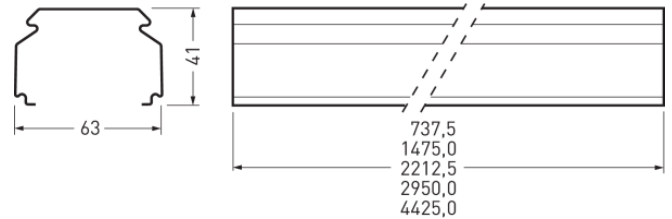

07650Fi L300 7LV 37 03

TOC: 7276500

Ausschreibungstext

Tragprofil für E-Line 7651 Fix Lichtband-Anwendungen. Zur vereinfachten Montage ist eine vormontierte Lichtbandkupplung zur Verbindung mit einem weiteren Tragprofil im Lieferumfang enthalten. Länge des Tragprofils: 2950 mm. Mit 7-Leiter-Durchgangsverdrahtung. Leitungsquerschnitt 2,5 mm². Mit 8 Trennstecker-Oberteile zur werkzeuglosen, elektrischen Verbindung mit den Geräteträgern in jeweils 370 mm Abstand. Mit 7-poligem Buchsen-Steckerpaar zum elektrischen Schnellanschluss sowie berührungssicherem Abschluss der Leitungsenden. Die wärmebeständige Durchgangsverdrahtung ist mit allen notwendigen Komponenten werksseitig komplett ausgeführt. Alle Verbindungen sind als Schnellanschluss verpolungssicher ausgeführt. Durch eine obere Ausbrechöffnung (M20/PG13,5) kann die Einspeisung ohne Zubehör erfolgen. Der Tragprofilkörper besteht aus feuerverzinktem Stahlblech. Oberfläche lösungsmittelfrei silbergrau pulverbeschichtet. Gewicht 3,8 kg.

Produktmerkmale und Kenndaten

Leuchtenfarbe	RAL9006 Weißaluminium
Polzahl	7LV
Schutzart	IP20
Schutzklasse	I
Schlagfestigkeit IK	IK00
Länge-Netto	2.950 mm
Breite-Netto	63 mm
Höhe-Netto	41,40 mm
Gewicht	3,8 kg