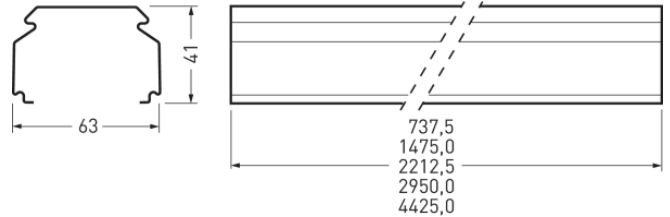

## Ausschreibungstext

Tragprofil für E-Line 7651 Fix LED-Lichtband-Einzeleuchten oder Lichtbandabschlüsse. In Kombination mit einer separat zu bestellenden Lichtband-Kupplung auch für Lichtband-Anwendungen geeignet. Länge des Tragprofils: 2212,5 mm. Mit 7-Leiter-Durchgangsverdrahtung. Leitungsquerschnitt 2,5 mm<sup>2</sup>. Mit 6 Trennstecker-Oberteile zur werkzeuglosen, elektrischen Verbindung der Geräteträger in jeweils 370 mm Abstand. Mit 7-poligem Buchsen-Steckerpaar zum elektrischen Schnellanschluss sowie berührungssicherem Abschluss der Leitungsenden. Die wärmebeständige Durchgangsverdrahtung ist mit allen notwendigen Komponenten werksseitig komplett ausgeführt. Alle Verbindungen sind als Schnellanschluss verpolungssicher ausgeführt. Durch eine obere Ausbrechöffnung (M20/PG13,5) kann die Einspeisung ohne Zubehör erfolgen. Der Tragprofilkörper besteht aus feuerverzinktem Stahlblech. Oberfläche lösungsmittelfrei silbergrau pulverbeschichtet. Gewicht 2,6 kg.

## Produktmerkmale und Kenndaten

<b>Leuchtenfarbe</b>	RAL9006 Weißaluminium
<b>Polzahl</b>	7LV
<b>Schutzart</b>	IP20
<b>Schutzklasse</b>	I
<b>Schlagfestigkeit IK</b>	IK00
<b>Länge-Netto</b>	2.212,50 mm
<b>Breite-Netto</b>	63 mm
<b>Höhe-Netto</b>	41,40 mm
<b>Gewicht</b>	2,6 kg