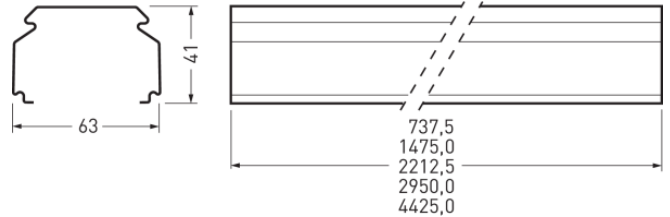

07650Fi L150 7LV E 37 03

TOC: 7276300

Ausschreibungstext

Tragprofil für E-Line 7651 Fix LED-Lichtband-Einzeleuchten oder Lichtbandabschlüsse. In Kombination mit einer separat zu bestellenden Lichtband-Kupplung auch für Lichtband-Anwendungen geeignet. Länge des Tragprofils: 1475 mm. Mit 7-Leiter-Durchgangsverdrahtung. Leitungsquerschnitt 2,5 mm². Mit 4 Trennstecker zur elektrischen Verbindung der Geräteträger in jeweils 370 mm Abstand. Mit 7-poligem Buchsen-Steckerpaar zum elektrischen Schnellanschluss sowie berührungssicherem Abschluss der Leitungsenden. Die wärmebeständige Durchgangsverdrahtung ist mit allen notwendigen Komponenten werksseitig komplett ausgeführt. Alle Verbindungen sind als Schnellanschluss verpolungssicher ausgeführt. Durch eine obere Ausbrechöffnung (M20/PG13,5) kann die Einspeisung ohne Zubehör erfolgen. Der Tragprofilkörper besteht aus feuerverzinktem Stahlblech. Oberfläche lösungsmittelfrei silbergrau pulverbeschichtet. Gewicht 1,8 kg.

Produktmerkmale und Kenndaten

Leuchtenfarbe	RAL9006 Weißaluminium
Polzahl	7LV
Schutzart	IP20
Schutzklasse	I
Schlagfestigkeit IK	IK00
Länge-Netto	1.475 mm
Breite-Netto	63 mm
Höhe-Netto	41,40 mm
Gewicht	1,8 kg