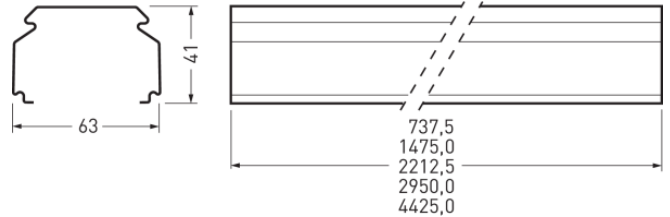

## Ausschreibungstext

Tragprofil für E-Line 7651 Fix Lichtband-Anwendungen. Zur vereinfachten Montage ist eine vormontierte Lichtbandkupplung zur Verbindung mit einem weiteren Tragprofil im Lieferumfang enthalten. Länge des Tragprofils: 4425 mm. Mit 7-Leiter-Durchgangsverdrahtung. Leitungsquerschnitt 2,5 mm<sup>2</sup>. Mit 12 Trennstecker-Oberteile zur werkzeuglosen, elektrischen Verbindung der Geräteträger in jeweils 370 mm Abstand. Mit 7-poligem Buchsen-Steckerpaar zum elektrischen Schnellanschluss sowie berührungssicherem Abschluss der Leitungsenden. Die wärmebeständige Durchgangsverdrahtung ist mit allen notwendigen Komponenten werksseitig komplett ausgeführt. Alle Verbindungen sind als Schnellanschluss verpolungssicher ausgeführt. Durch eine obere Ausbrechöffnung (M20/PG13,5) kann die Einspeisung ohne Zubehör erfolgen. Der Tragprofilkörper besteht aus feuerverzinktem Stahlblech. Oberfläche lösungsmittelfrei weiß pulverbeschichtet. Gewicht 4,8 kg.

## Produktmerkmale und Kenndaten

<b>Leuchtenfarbe</b>	RAL9016 Verkehrsweiß
<b>Polzahl</b>	7LV
<b>Schutzart</b>	IP20
<b>Schutzklasse</b>	I
<b>Schlagfestigkeit IK</b>	IK00
<b>Länge-Netto</b>	4.425 mm
<b>Breite-Netto</b>	63 mm
<b>Höhe-Netto</b>	41,40 mm
<b>Gewicht</b>	4,8 kg