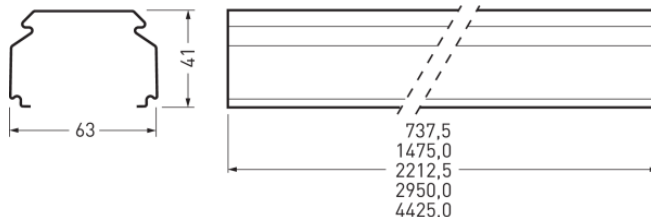

07650Fi L225 7LV E 37 01

TOC: 7275900

Ausschreibungstext

Tragprofil für E-Line 7651 Fix LED-Lichtband-Einzeleuchten oder Lichtbandabschlüsse. In Kombination mit einer separat zu bestellenden Lichtband-Kupplung auch für Lichtband-Anwendungen geeignet. Länge des Tragprofils: 2212,5 mm. Mit 7-Leiter-Durchgangsverdrahtung. Leitungsquerschnitt 2,5 mm². Mit 6 Trennstecker-Oberteile zur werkzeuglosen, elektrischen Verbindung der Geräteträger in jeweils 370 mm Abstand. Mit 7-poligem Buchsen-Steckerpaar zum elektrischen Schnellanschluss sowie berührungssicherem Abschluss der Leitungsenden. Die wärmebeständige Durchgangsverdrahtung ist mit allen notwendigen Komponenten werksseitig komplett ausgeführt. Alle Verbindungen sind als Schnellanschluss verpolungssicher ausgeführt. Durch eine obere Ausbrechöffnung (M20/PG13,5) kann die Einspeisung ohne Zubehör erfolgen. Der Tragprofilkörper besteht aus feuerverzinktem Stahlblech. Oberfläche lösungsmittelfrei weiß pulverbeschichtet. Gewicht 2,6 kg.

Produktmerkmale und Kenndaten

Leuchtenfarbe	RAL9016 Verkehrsweiß
Polzahl	7LV
Schutzart	IP20
Schutzklasse	I
Schlagfestigkeit IK	IK00
Länge-Netto	2.212,50 mm
Breite-Netto	63 mm
Höhe-Netto	41,40 mm
Gewicht	2,6 kg