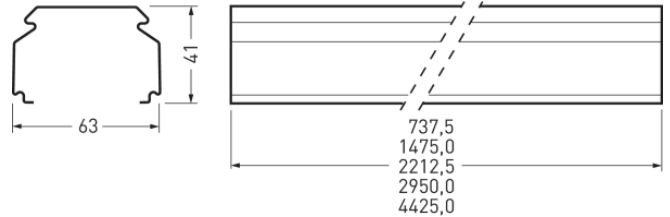

07650Fi L150 7LV E 37 01

TOC: 7275800

Ausschreibungstext

Tragprofil für E-Line 7651 Fix LED-Lichtband-Einzeleuchten oder Lichtbandabschlüsse. In Kombination mit einer separat zu bestellenden Lichtband-Kupplung auch für Lichtband-Anwendungen geeignet. Länge des Tragprofils: 1475 mm. Mit 7-Leiter-Durchgangsverdrahtung. Leitungsquerschnitt 2,5 mm². Mit 4 Trennstecker zur elektrischen Verbindung der Geräteträger in jeweils 370 mm Abstand. Mit 7-poligem Buchsen-Steckerpaar zum elektrischen Schnellanschluss sowie berührungssicherem Abschluss der Leitungsenden. Die wärmebeständige Durchgangsverdrahtung ist mit allen notwendigen Komponenten werksseitig komplett ausgeführt. Alle Verbindungen sind als Schnellanschluss verpolungssicher ausgeführt. Durch eine obere Ausbrechöffnung (M20/PG13,5) kann die Einspeisung ohne Zubehör erfolgen. Der Tragprofilkörper besteht aus feuerverzinktem Stahlblech. Oberfläche lösungsmittelfrei weiß pulverbeschichtet. Gewicht 1,8 kg.

Produktmerkmale und Kenndaten

Leuchtenfarbe	RAL9016 Verkehrsweiß
Polzahl	7LV
Schutzart	IP20
Schutzklasse	I
Schlagfestigkeit IK	IK00
Länge-Netto	1.475 mm
Breite-Netto	63 mm
Höhe-Netto	41,40 mm
Gewicht	1,8 kg