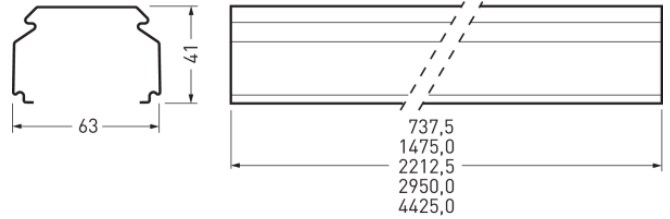

07650Fi L450 7+7LV 225 01

TOC: 7275200

Ausschreibungstext

Tragprofil für E-Line 7651 Fix Lichtband-Anwendungen. Zur vereinfachten Montage ist eine vormontierte Lichtbandkupplung zur Verbindung mit einem weiteren Tragprofil im Lieferumfang enthalten. Länge des Tragprofils: 4425 mm. Mit 7-Leiter Durchgangsverdrahtung zur Aufteilung der Schaltkreise sowie zusätzlicher 7-Leiter Durchgangsverdrahtung zur Unterstützung von Zusatzanwendungen im Bereich Notlicht oder Lichtmanagement. Mit 2 Trennstecker-Oberteile zur werkzeuglosen, elektrischen Verbindung der Geräteträger in jeweils 2250 mm Abstand. Mit zwei 7-poligen Buchsen-Stecker-Paaren zum elektrischen Schnellanschluss sowie berührungssicherem Abschluss der Leitungsenden. Die wärmebeständige Durchgangsverdrahtung ist mit allen notwendigen Komponenten werksseitig komplett ausgeführt. Alle Verbindungen sind als Schnellanschluss verpolungssicher ausgeführt. Durch eine obere Ausbrechöffnung (M20/PG13,5) kann die Einspeisung ohne Zubehör erfolgen. Der Tragprofilkörper besteht aus feuerverzinktem Stahlblech. Oberfläche lösungsmittelfrei weiß pulverbeschichtet. Gewicht 6,4 kg.

Produktmerkmale und Kenndaten

Leuchtenfarbe	RAL9016 Verkehrsweiß
Polzahl	7LV + 7LV
Schutzart	IP20
Schutzklasse	I
Schlagfestigkeit IK	IK00
Länge-Netto	4.425 mm
Breite-Netto	63 mm
Höhe-Netto	41,40 mm
Gewicht	6,4 kg