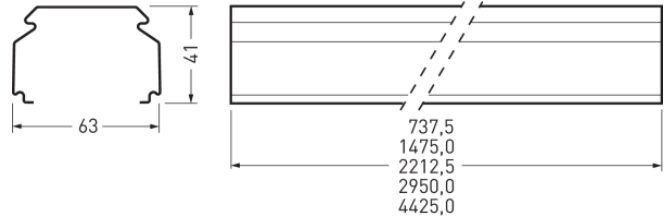

## Ausschreibungstext

Tragprofil für E-Line 7651 Fix Lichtband-Anwendungen. Zur vereinfachten Montage ist eine vormontierte Lichtbandkupplung zur Verbindung mit einem weiteren Tragprofil im Lieferumfang enthalten. Länge des Tragprofils: 2950 mm. Mit 7-Leiter Durchgangsverdrahtung zur Aufteilung der Schaltkreise sowie zusätzlicher 7-Leiter Durchgangsverdrahtung zur Unterstützung von Zusatzanwendungen im Bereich Notlicht oder Lichtmanagement. Mit 2 Trennstecker-Oberteile zur werkzeuglosen, elektrischen Verbindung der Geräteträger in jeweils 1500 mm Abstand. Mit zwei 7-poligen Buchsen-Stecker-Paaren zum elektrischen Schnellanschluss sowie berührungssicherem Abschluss der Leitungsenden. Die wärmebeständige Durchgangsverdrahtung ist mit allen notwendigen Komponenten werksseitig komplett ausgeführt. Alle Verbindungen sind als Schnellanschluss verpolungssicher ausgeführt. Durch eine obere Ausbrechöffnung (M20/PG13,5) kann die Einspeisung ohne Zubehör erfolgen. Der Tragprofilkörper besteht aus feuerverzinktem Stahlblech. Oberfläche lösungsmittelfrei schwarz pulverbeschichtet. Gewicht 4,3 kg.

## Produktmerkmale und Kenndaten

<b>Leuchtenfarbe</b>	RAL9005 Tiefschwarz
<b>Polzahl</b>	7LV + 7LV
<b>Schutzart</b>	IP20
<b>Schutzklasse</b>	I
<b>Schlagfestigkeit IK</b>	IK00
<b>Länge-Netto</b>	2.950 mm
<b>Breite-Netto</b>	63 mm
<b>Höhe-Netto</b>	41,40 mm
<b>Gewicht</b>	4,3 kg