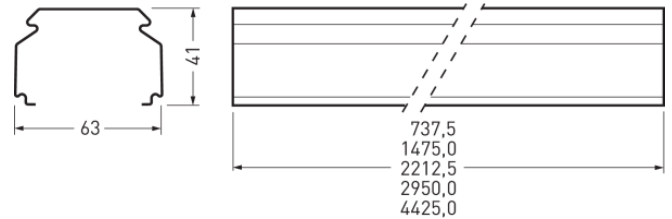

07650Fi L150 7+7LV E 150 05

TOC: 7274800

Ausschreibungstext

Tragprofil für E-Line 7651 Fix LED-Lichtband-Einzeleuchten oder Lichtbandabschlüsse. In Kombination mit einer separat zu bestellenden Lichtband-Kupplung auch für Lichtband-Anwendungen geeignet. Länge des Tragprofils: 1475 mm. Mit 7-Leiter Durchgangsverdrahtung zur Aufteilung der Schaltkreise sowie zusätzlicher 7-Leiter Durchgangsverdrahtung zur Unterstützung von Zusatzanwendungen im Bereich Notlicht oder Lichtmanagement. Mit 1 Trennstecker-Oberteil zur werkzeuglosen, elektrischen Verbindung der Geräteträger. Mit zwei 7-poligen Buchsen-Stecker-Paaren zum elektrischen Schnellanschluss sowie berührungssicherem Abschluss der Leitungsenden. Die wärmebeständige Durchgangsverdrahtung ist mit allen notwendigen Komponenten werksseitig komplett ausgeführt. Alle Verbindungen sind als Schnellanschluss verpolungssicher ausgeführt. Durch eine obere Ausbrechöffnung (M20/PG13,5) kann die Einspeisung ohne Zubehör erfolgen. Der Tragprofilkörper besteht aus feuerverzinktem Stahlblech. Oberfläche lösungsmittelfrei schwarz pulverbeschichtet. Gewicht 2,1 kg.

Produktmerkmale und Kenndaten

Leuchtenfarbe	RAL9005 Tiefschwarz
Polzahl	7LV + 7LV
Schutzart	IP20
Schutzklasse	I
Schlagfestigkeit IK	IK00
Länge-Netto	1.475 mm
Breite-Netto	63 mm
Höhe-Netto	41,40 mm
Gewicht	2,1 kg