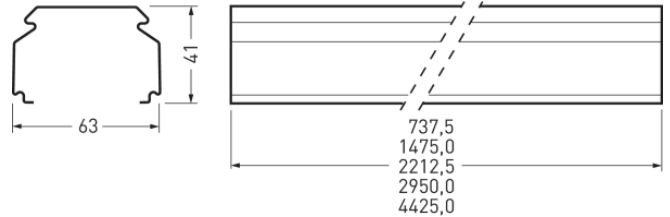

07650Fi L450 7+7LV 150 03

TOC: 7274700

Ausschreibungstext

Tragprofil für E-Line 7651 Fix Lichtband-Anwendungen. Zur vereinfachten Montage ist eine vormontierte Lichtbandkupplung zur Verbindung mit einem weiteren Tragprofil im Lieferumfang enthalten. Länge des Tragprofils: 4425 mm. Mit 7-Leiter Durchgangsverdrahtung zur Aufteilung der Schaltkreise sowie zusätzlicher 7-Leiter Durchgangsverdrahtung zur Unterstützung von Zusatzanwendungen im Bereich Notlicht oder Lichtmanagement. Mit 3 Trennstecker-Oberteile zur werkzeuglosen, elektrischen Verbindung der Geräteträger in jeweils 1500 mm Abstand. Mit zwei 7-poligen Buchsen-Stecker-Paaren zum elektrischen Schnellanschluss sowie berührungssicherem Abschluss der Leitungsenden. Die wärmebeständige Durchgangsverdrahtung ist mit allen notwendigen Komponenten werksseitig komplett ausgeführt. Alle Verbindungen sind als Schnellanschluss verpolungssicher ausgeführt. Durch eine obere Ausbrechöffnung (M20/PG13,5) kann die Einspeisung ohne Zubehör erfolgen. Der Tragprofilkörper besteht aus feuerverzinktem Stahlblech. Oberfläche lösungsmittelfrei silbergrau pulverbeschichtet. Gewicht 6,4 kg.

Produktmerkmale und Kenndaten

Leuchtenfarbe	RAL9006 Weißaluminium
Polzahl	7LV + 7LV
Schutzart	IP20
Schutzklasse	I
Schlagfestigkeit IK	IK00
Länge-Netto	4.425 mm
Breite-Netto	63 mm
Höhe-Netto	41,40 mm
Gewicht	6,4 kg