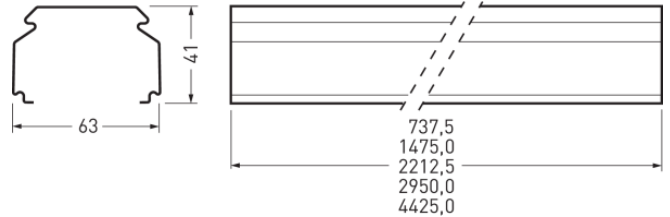

07650Fi L300 7+7LV 150 03

TOC: 7274600

Ausschreibungstext

Tragprofil für E-Line 7651 Fix Lichtband-Anwendungen. Zur vereinfachten Montage ist eine vormontierte Lichtbandkupplung zur Verbindung mit einem weiteren Tragprofil im Lieferumfang enthalten. Länge des Tragprofils: 2950 mm. Mit 7-Leiter Durchgangsverdrahtung zur Aufteilung der Schaltkreise sowie zusätzlicher 7-Leiter Durchgangsverdrahtung zur Unterstützung von Zusatzanwendungen im Bereich Notlicht oder Lichtmanagement. Mit 2 Trennstecker-Oberteile zur werkzeuglosen, elektrischen Verbindung der Geräteträger in jeweils 1500 mm Abstand. Mit zwei 7-poligen Buchsen-Stecker-Paaren zum elektrischen Schnellanschluss sowie berührungssicherem Abschluss der Leitungsenden. Die wärmebeständige Durchgangsverdrahtung ist mit allen notwendigen Komponenten werksseitig komplett ausgeführt. Alle Verbindungen sind als Schnellanschluss verpolungssicher ausgeführt. Durch eine obere Ausbrechöffnung (M20/PG13,5) kann die Einspeisung ohne Zubehör erfolgen. Der Tragprofilkörper besteht aus feuerverzinktem Stahlblech. Oberfläche lösungsmittelfrei silbergrau pulverbeschichtet. Gewicht 4,3 kg.

Produktmerkmale und Kenndaten

Leuchtenfarbe	RAL9006 Weißaluminium
Polzahl	7LV + 7LV
Schutzart	IP20
Schutzklasse	I
Schlagfestigkeit IK	IK00
Länge-Netto	2.950 mm
Breite-Netto	63 mm
Höhe-Netto	41,40 mm
Gewicht	4,3 kg