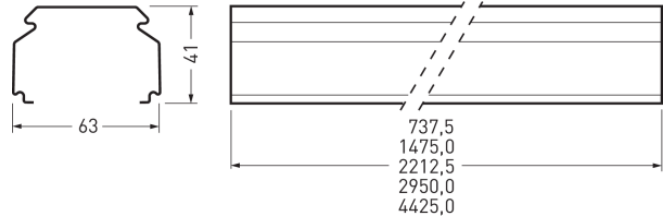

07650Fi L450 7+7LV 150 01

TOC: 7274400

Ausschreibungstext

Tragprofil für E-Line 7651 Fix Lichtband-Anwendungen. Zur vereinfachten Montage ist eine vormontierte Lichtbandkupplung zur Verbindung mit einem weiteren Tragprofil im Lieferumfang enthalten. Länge des Tragprofils: 4425 mm. Mit 7-Leiter Durchgangsverdrahtung zur Aufteilung der Schaltkreise sowie zusätzlicher 7-Leiter Durchgangsverdrahtung zur Unterstützung von Zusatzanwendungen im Bereich Notlicht oder Lichtmanagement. Mit 3 Trennstecker-Oberteile zur werkzeuglosen, elektrischen Verbindung der Geräteträger in jeweils 1500 mm Abstand. Mit zwei 7-poligen Buchsen-Stecker-Paaren zum elektrischen Schnellanschluss sowie berührungssicherem Abschluss der Leitungsenden. Die wärmebeständige Durchgangsverdrahtung ist mit allen notwendigen Komponenten werksseitig komplett ausgeführt. Alle Verbindungen sind als Schnellanschluss verpolungssicher ausgeführt. Durch eine obere Ausbrechöffnung (M20/PG13,5) kann die Einspeisung ohne Zubehör erfolgen. Der Tragprofilkörper besteht aus feuerverzinktem Stahlblech. Oberfläche lösungsmittelfrei weiß pulverbeschichtet. Gewicht 6,4 kg.

Produktmerkmale und Kenndaten

Leuchtenfarbe	RAL9016 Verkehrsweiß
Polzahl	7LV + 7LV
Schutzart	IP20
Schutzklasse	I
Schlagfestigkeit IK	IK00
Länge-Netto	4.425 mm
Breite-Netto	63 mm
Höhe-Netto	41,40 mm
Gewicht	6,4 kg