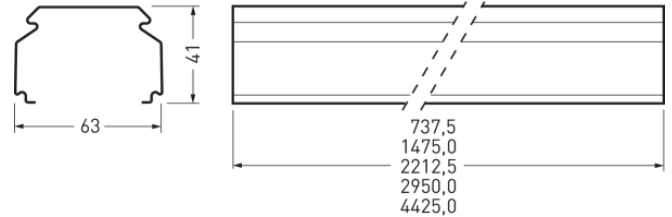

07650Fi L300 7+7LV 150 01

TOC: 7274300

Ausschreibungstext

Tragprofil für E-Line 7651 Fix Lichtband-Anwendungen. Zur vereinfachten Montage ist eine vormontierte Lichtbandkupplung zur Verbindung mit einem weiteren Tragprofil im Lieferumfang enthalten. Länge des Tragprofils: 2950 mm. Mit 7-Leiter Durchgangsverdrahtung zur Aufteilung der Schaltkreise sowie zusätzlicher 7-Leiter Durchgangsverdrahtung zur Unterstützung von Zusatzanwendungen im Bereich Notlicht oder Lichtmanagement. Mit 2 Trennstecker-Oberteile zur werkzeuglosen, elektrischen Verbindung der Geräteträger in jeweils 1500 mm Abstand. Mit zwei 7-poligen Buchsen-Stecker-Paaren zum elektrischen Schnellanschluss sowie berührungssicherem Abschluss der Leitungsenden. Die wärmebeständige Durchgangsverdrahtung ist mit allen notwendigen Komponenten werksseitig komplett ausgeführt. Alle Verbindungen sind als Schnellanschluss verpolungssicher ausgeführt. Durch eine obere Ausbrechöffnung (M20/PG13,5) kann die Einspeisung ohne Zubehör erfolgen. Der Tragprofilkörper besteht aus feuerverzinktem Stahlblech. Oberfläche lösungsmittelfrei weiß pulverbeschichtet. Gewicht 4,3 kg.

Produktmerkmale und Kenndaten

Leuchtenfarbe	RAL9016 Verkehrsweiß
Polzahl	7LV + 7LV
Schutzart	IP20
Schutzklasse	I
Schlagfestigkeit IK	IK00
Länge-Netto	2.950 mm
Breite-Netto	63 mm
Höhe-Netto	41,40 mm
Gewicht	4,3 kg