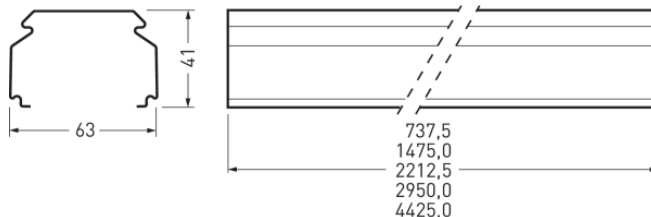

## Ausschreibungstext

Tragprofil für E-Line 7651 Fix LED-Lichtband-Einzeleuchten oder Lichtbandabschlüsse. In Kombination mit einer separat zu bestellenden Lichtband-Kupplung auch für Lichtband-Anwendungen geeignet. Länge des Tragprofils: 1475 mm. Mit 7-Leiter Durchgangsverdrahtung zur Aufteilung der Schaltkreise sowie zusätzlicher 7-Leiter Durchgangsverdrahtung zur Unterstützung von Zusatzanwendungen im Bereich Notlicht oder Lichtmanagement. Mit 1 Trennstecker-Oberteil zur werkzeuglosen, elektrischen Verbindung der Geräteträger. Mit zwei 7-poligen Buchsen-Stecker-Paaren zum elektrischen Schnellanschluss sowie berührungssicherem Abschluss der Leitungsenden. Die wärmebeständige Durchgangsverdrahtung ist mit allen notwendigen Komponenten werksseitig komplett ausgeführt. Alle Verbindungen sind als Schnellanschluss verpolungssicher ausgeführt. Durch eine obere Ausbrechöffnung (M20/PG13,5) kann die Einspeisung ohne Zubehör erfolgen. Der Tragprofilkörper besteht aus feuerverzinktem Stahlblech. Oberfläche lösungsmittelfrei weiß pulverbeschichtet. Gewicht 2,1 kg.

## Produktmerkmale und Kenndaten

<b>Leuchtenfarbe</b>	RAL9016 Verkehrsweiß
<b>Polzahl</b>	7LV + 7LV
<b>Schutzart</b>	IP20
<b>Schutzklasse</b>	I
<b>Schlagfestigkeit IK</b>	IK00
<b>Länge-Netto</b>	1.475 mm
<b>Breite-Netto</b>	63 mm
<b>Höhe-Netto</b>	41,40 mm
<b>Gewicht</b>	2,1 kg