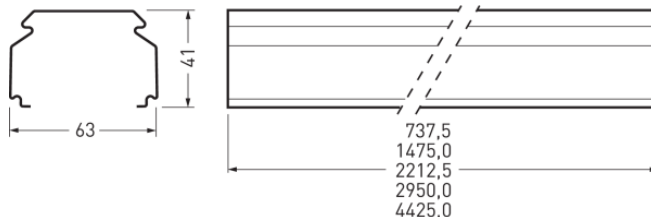

07650Fi L450 7LV 150 05

TOC: 7273500

Ausschreibungstext

Tragprofil für E-Line 7651 Fix Lichtband-Anwendungen. Zur vereinfachten Montage ist eine vormontierte Lichtbandkupplung zur Verbindung mit einem weiteren Tragprofil im Lieferumfang enthalten. Länge des Tragprofils: 4425 mm. Mit 7-Leiter-Durchgangsverdrahtung. Leitungsquerschnitt 2,5 mm². Mit 3 Trennstecker-Oberteile zur werkzeuglosen, elektrischen Verbindung der Geräteträger in jeweils 1500 mm Abstand. Mit 7-poligem Buchsen-Steckerpaar zum elektrischen Schnellanschluss sowie berührungssicherem Abschluss der Leitungsenden. Die wärmebeständige Durchgangsverdrahtung ist mit allen notwendigen Komponenten werksseitig komplett ausgeführt. Alle Verbindungen sind als Schnellanschluss verpolungssicher ausgeführt. Durch eine obere Ausbrechöffnung (M20/PG13,5) kann die Einspeisung ohne Zubehör erfolgen. Der Tragprofilkörper besteht aus feuerverzinktem Stahlblech. Oberfläche lösungsmittelfrei schwarz pulverbeschichtet. Gewicht 5,4 kg.

Produktmerkmale und Kenndaten

Leuchtenfarbe	RAL9005 Tiefschwarz
Polzahl	7LV
Schutzart	IP20
Schutzklasse	I
Schlagfestigkeit IK	IK00
Länge-Netto	4.425 mm
Breite-Netto	63 mm
Höhe-Netto	41,40 mm
Gewicht	5,4 kg