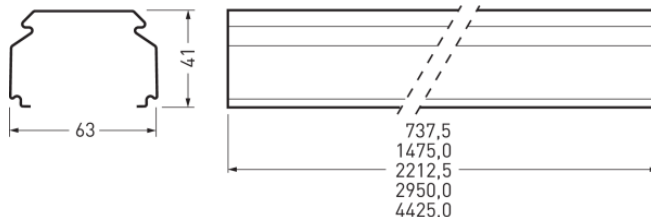

07650Fi L300 7LV 150 05

TOC: 7273400

Ausschreibungstext

Tragprofil für E-Line 7651 Fix Lichtband-Anwendungen. Zur vereinfachten Montage ist eine vormontierte Lichtbandkupplung zur Verbindung mit einem weiteren Tragprofil im Lieferumfang enthalten. Länge des Tragprofils: 2950 mm. Mit 7-Leiter-Durchgangsverdrahtung. Leitungsquerschnitt 2,5 mm². Mit 2 Trennstecker-Oberteile zur werkzeuglosen, elektrischen Verbindung der Geräteträger in jeweils 1500 mm Abstand. Mit 7-poligem Buchsen-Steckerpaar zum elektrischen Schnellanschluss sowie berührungssicherem Abschluss der Leitungsenden. Die wärmebeständige Durchgangsverdrahtung ist mit allen notwendigen Komponenten werksseitig komplett ausgeführt. Alle Verbindungen sind als Schnellanschluss verpolungssicher ausgeführt. Durch eine obere Ausbrechöffnung (M20/PG13,5) kann die Einspeisung ohne Zubehör erfolgen. Der Tragprofilkörper besteht aus feuerverzinktem Stahlblech. Oberfläche lösungsmittelfrei schwarz pulverbeschichtet. Gewicht 3,6 kg.

Produktmerkmale und Kenndaten

Leuchtenfarbe	RAL9005 Tiefschwarz
Polzahl	7LV
Schutzart	IP20
Schutzklasse	I
Schlagfestigkeit IK	IK00
Länge-Netto	2.950 mm
Breite-Netto	63 mm
Höhe-Netto	41,40 mm
Gewicht	3,6 kg