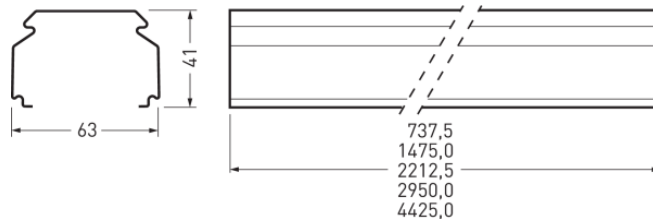

## Ausschreibungstext

Tragprofil für E-Line 7651 Fix LED-Lichtband-Einzeleuchten oder Lichtbandabschlüsse. In Kombination mit einer separat zu bestellenden Lichtband-Kupplung auch für Lichtband-Anwendungen geeignet. Länge des Tragprofils: 1475 mm. Mit 7-Leiter-Durchgangsverdrahtung. Leitungsquerschnitt 2,5 mm<sup>2</sup>. Mit 1 Trennstecker-Oberteil zur werkzeuglosen, elektrischen Verbindung der Geräteträger. Mit 7-poligem Buchsen-Steckerpaar zum elektrischen Schnellanschluss sowie berührungssicherem Abschluss der Leitungsenden. Die wärmebeständige Durchgangsverdrahtung ist mit allen notwendigen Komponenten werksseitig komplett ausgeführt. Alle Verbindungen sind als Schnellanschluss verpolungssicher ausgeführt. Durch eine obere Ausbrechöffnung (M20/PG13,5) kann die Einspeisung ohne Zubehör erfolgen. Der Tragprofilkörper besteht aus feuerverzinktem Stahlblech. Oberfläche lösungsmittelfrei schwarz pulverbeschichtet. Gewicht 1,6 kg.

## Produktmerkmale und Kenndaten

<b>Leuchtenfarbe</b>	RAL9005 Tiefschwarz
<b>Polzahl</b>	7LV
<b>Schutzart</b>	IP20
<b>Schutzklasse</b>	I
<b>Schlagfestigkeit IK</b>	IK00
<b>Länge-Netto</b>	1.475 mm
<b>Breite-Netto</b>	63 mm
<b>Höhe-Netto</b>	41,40 mm
<b>Gewicht</b>	1,6 kg