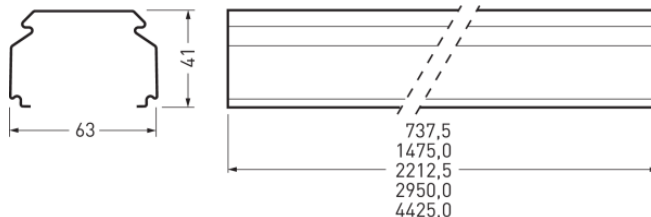

## Ausschreibungstext

Tragprofil für E-Line 7651 Fix Lichtband-Anwendungen. Zur vereinfachten Montage ist eine vormontierte Lichtbandkupplung zur Verbindung mit einem weiteren Tragprofil im Lieferumfang enthalten. Länge des Tragprofils: 4425 mm. Mit 7-Leiter-Durchgangsverdrahtung. Leitungsquerschnitt 2,5 mm<sup>2</sup>. Mit 3 Trennstecker-Oberteile zur werkzeuglosen, elektrischen Verbindung der Geräteträger in jeweils 1500 mm Abstand. Mit 7-poligem Buchsen-Steckerpaar zum elektrischen Schnellanschluss sowie berührungssicherem Abschluss der Leitungsenden. Die wärmebeständige Durchgangsverdrahtung ist mit allen notwendigen Komponenten werksseitig komplett ausgeführt. Alle Verbindungen sind als Schnellanschluss verpolungssicher ausgeführt. Durch eine obere Ausbrechöffnung (M20/PG13,5) kann die Einspeisung ohne Zubehör erfolgen. Der Tragprofilkörper besteht aus feuerverzinktem Stahlblech. Oberfläche lösungsmittelfrei silbergrau pulverbeschichtet. Gewicht 5,4 kg.

## Produktmerkmale und Kenndaten

<b>Leuchtenfarbe</b>	RAL9006 Weißaluminium
<b>Polzahl</b>	7LV
<b>Schutzart</b>	IP20
<b>Schutzklasse</b>	I
<b>Schlagfestigkeit IK</b>	IK00
<b>Länge-Netto</b>	4.425 mm
<b>Breite-Netto</b>	63 mm
<b>Höhe-Netto</b>	41,40 mm
<b>Gewicht</b>	5,4 kg