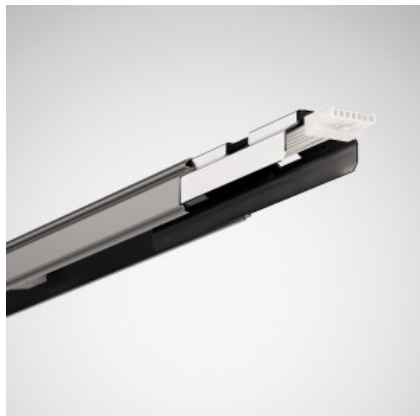

## Ausschreibungstext

Tragprofil für E-Line 7651 Fix Lichtband-Anwendungen. Zur vereinfachten Montage ist eine vormontierte Lichtbandkupplung zur Verbindung mit einem weiteren Tragprofil im Lieferumfang enthalten. Länge des Tragprofils: 4425 mm. Mit 7-Leiter-Durchgangsverdrahtung. Leitungsquerschnitt 2,5 mm<sup>2</sup>. Mit 3 Trennstecker-Oberteile zur werkzeuglosen, elektrischen Verbindung der Geräteträger in jeweils 1500 mm Abstand. Mit 7-poligem Buchsen-Steckerpaar zum elektrischen Schnellanschluss sowie berührungssicherem Abschluss der Leitungsenden. Die wärmebeständige Durchgangsverdrahtung ist mit allen notwendigen Komponenten werksseitig komplett ausgeführt. Alle Verbindungen sind als Schnellanschluss verpolungssicher ausgeführt. Durch eine obere Ausbrechöffnung (M20/PG13,5) kann die Einspeisung ohne Zubehör erfolgen. Der Tragprofilkörper besteht aus feuerverzinktem Stahlblech. Oberfläche lösungsmittelfrei silbergrau pulverbeschichtet. Gewicht 5,4 kg.

## Produktmerkmale und Kenndaten

<b>Leuchtenfarbe</b>	RAL9006 Weißaluminium
<b>Polzahl</b>	7LV
<b>Schutzart</b>	IP20
<b>Schutzklasse</b>	I
<b>Schlagfestigkeit IK</b>	IK00
<b>Länge-Netto</b>	4.425 mm
<b>Breite-Netto</b>	63 mm
<b>Höhe-Netto</b>	41,40 mm
<b>Gewicht</b>	5,4 kg