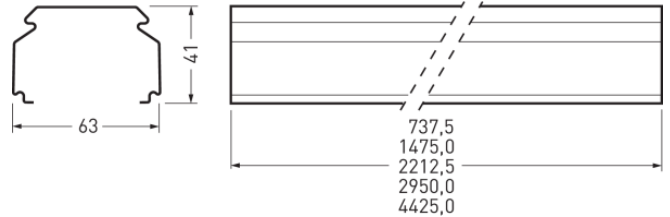

07650Fi L300 7LV 150 03

TOC: 7273000

Ausschreibungstext

Tragprofil für E-Line 7651 Fix Lichtband-Anwendungen. Zur vereinfachten Montage ist eine vormontierte Lichtbandkupplung zur Verbindung mit einem weiteren Tragprofil im Lieferumfang enthalten. Länge des Tragprofils: 2950 mm. Mit 7-Leiter-Durchgangsverdrahtung. Leitungsquerschnitt 2,5 mm². Mit 2 Trennstecker-Oberteile zur werkzeuglosen, elektrischen Verbindung der Geräteträger in jeweils 1500 mm Abstand. Mit 7-poligem Buchsen-Steckerpaar zum elektrischen Schnellanschluss sowie berührungssicherem Abschluss der Leitungsenden. Die wärmebeständige Durchgangsverdrahtung ist mit allen notwendigen Komponenten werksseitig komplett ausgeführt. Alle Verbindungen sind als Schnellanschluss verpolungssicher ausgeführt. Durch eine obere Ausbrechöffnung (M20/PG13,5) kann die Einspeisung ohne Zubehör erfolgen. Der Tragprofilkörper besteht aus feuerverzinktem Stahlblech. Oberfläche lösungsmittelfrei silbergrau pulverbeschichtet. Gewicht 3,6 kg.

Produktmerkmale und Kenndaten

Leuchtenfarbe	RAL9006 Weißaluminium
Polzahl	7LV
Schutzart	IP20
Schutzklasse	I
Schlagfestigkeit IK	IK00
Länge-Netto	2.950 mm
Breite-Netto	63 mm
Höhe-Netto	41,40 mm
Gewicht	3,6 kg