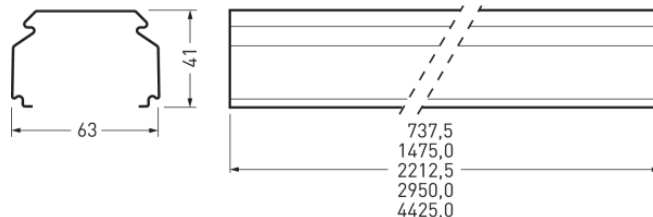

## Ausschreibungstext

Tragprofil für E-Line 7651 Fix LED-Lichtband-Einzeleuchten oder Lichtbandabschlüsse. In Kombination mit einer separat zu bestellenden Lichtband-Kupplung auch für Lichtband-Anwendungen geeignet. Länge des Tragprofils: 1475 mm. Mit 7-Leiter-Durchgangsverdrahtung. Leitungsquerschnitt 2,5 mm<sup>2</sup>. Mit 1 Trennstecker-Oberteil zur werkzeuglosen, elektrischen Verbindung der Geräteträger. Mit 7-poligem Buchsen-Steckerpaar zum elektrischen Schnellanschluss sowie berührungssicherem Abschluss der Leitungsenden. Die wärmebeständige Durchgangsverdrahtung ist mit allen notwendigen Komponenten werksseitig komplett ausgeführt. Alle Verbindungen sind als Schnellanschluss verpolungssicher ausgeführt. Durch eine obere Ausbrechöffnung (M20/PG13,5) kann die Einspeisung ohne Zubehör erfolgen. Der Tragprofilkörper besteht aus feuerverzinktem Stahlblech. Oberfläche lösungsmittelfrei silbergrau pulverbeschichtet. Gewicht 1,6 kg.

## Produktmerkmale und Kenndaten

<b>Leuchtenfarbe</b>	RAL9006 Weißaluminium
<b>Polzahl</b>	7LV
<b>Schutzart</b>	IP20
<b>Schutzklasse</b>	I
<b>Schlagfestigkeit IK</b>	IK00
<b>Länge-Netto</b>	1.475 mm
<b>Breite-Netto</b>	63 mm
<b>Höhe-Netto</b>	41,40 mm
<b>Gewicht</b>	1,6 kg