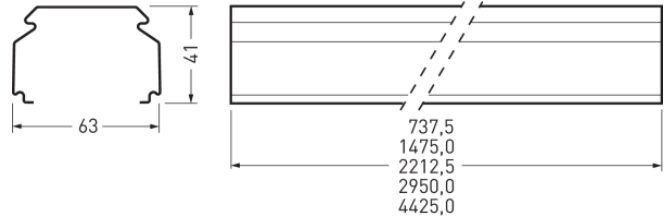

07650Fi L450 7LV 150 01

TOC: 7272700

Ausschreibungstext

Tragprofil für E-Line 7651 Fix Lichtband-Anwendungen. Zur vereinfachten Montage ist eine vormontierte Lichtbandkupplung zur Verbindung mit einem weiteren Tragprofil im Lieferumfang enthalten. Länge des Tragprofils: 4425 mm. Mit 7-Leiter-Durchgangsverdrahtung. Leitungsquerschnitt 2,5 mm². Mit 3 Trennstecker-Oberteile zur werkzeuglosen, elektrischen Verbindung der Geräteträger in jeweils 1500 mm Abstand. Mit 7-poligem Buchsen-Steckerpaar zum elektrischen Schnellanschluss sowie berührungssicherem Abschluss der Leitungsenden. Die wärmebeständige Durchgangsverdrahtung ist mit allen notwendigen Komponenten werksseitig komplett ausgeführt. Alle Verbindungen sind als Schnellanschluss verpolungssicher ausgeführt. Durch eine obere Ausbrechöffnung (M20/PG13,5) kann die Einspeisung ohne Zubehör erfolgen. Der Tragprofilkörper besteht aus feuerverzinktem Stahlblech. Oberfläche lösungsmittelfrei weiß pulverbeschichtet. Gewicht 5,4 kg.

Produktmerkmale und Kenndaten

Leuchtenfarbe	RAL9016 Verkehrsweiß
Polzahl	7LV
Schutzart	IP20
Schutzklasse	I
Schlagfestigkeit IK	IK00
Länge-Netto	4.425 mm
Breite-Netto	63 mm
Höhe-Netto	41,40 mm
Gewicht	5,4 kg