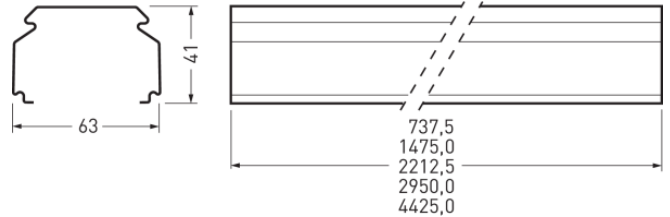

07650Fi L300 7LV 150 01

TOC: 7272600

Ausschreibungstext

Tragprofil für E-Line 7651 Fix Lichtband-Anwendungen. Zur vereinfachten Montage ist eine vormontierte Lichtbandkupplung zur Verbindung mit einem weiteren Tragprofil im Lieferumfang enthalten. Länge des Tragprofils: 2950 mm. Mit 7-Leiter-Durchgangsverdrahtung. Leitungsquerschnitt 2,5 mm². Mit 2 Trennstecker-Oberteile zur werkzeuglosen, elektrischen Verbindung der Geräteträger in jeweils 1500 mm Abstand. Mit 7-poligem Buchsen-Steckerpaar zum elektrischen Schnellanschluss sowie berührungssicherem Abschluss der Leitungsenden. Die wärmebeständige Durchgangsverdrahtung ist mit allen notwendigen Komponenten werksseitig komplett ausgeführt. Alle Verbindungen sind als Schnellanschluss verpolungssicher ausgeführt. Durch eine obere Ausbrechöffnung (M20/PG13,5) kann die Einspeisung ohne Zubehör erfolgen. Der Tragprofilkörper besteht aus feuerverzinktem Stahlblech. Oberfläche lösungsmittelfrei weiß pulverbeschichtet. Gewicht 3,6 kg.

Produktmerkmale und Kenndaten

Leuchtenfarbe	RAL9016 Verkehrsweiß
Polzahl	7LV
Schutzart	IP20
Schutzklasse	I
Schlagfestigkeit IK	IK00
Länge-Netto	2.950 mm
Breite-Netto	63 mm
Höhe-Netto	41,40 mm
Gewicht	3,6 kg