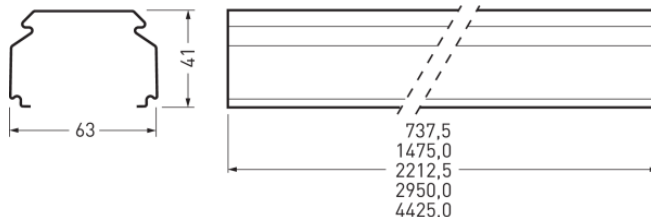

07650Fi L75 7LV E 75 01

TOC: 7272400

Ausschreibungstext

Tragprofil für E-Line 7651 Fix LED-Lichtband-Einzeleuchten oder Lichtbandabschlüsse. In Kombination mit einer separat zu bestellenden Lichtband-Kupplung auch für Lichtband-Anwendungen geeignet. Länge des Tragprofils: 737,5 mm. Mit 7-Leiter-Durchgangsverdrahtung. Leitungsquerschnitt 2,5 mm². Mit 1 Trennstecker-Oberteil zur werkzeuglosen, elektrischen Verbindung der Geräteträger. Mit 7-poligem Buchsen-Steckerpaar zum elektrischen Schnellanschluss sowie berührungssicherem Abschluss der Leitungsenden. Die wärmebeständige Durchgangsverdrahtung ist mit allen notwendigen Komponenten werksseitig komplett ausgeführt. Alle Verbindungen sind als Schnellanschluss verpolungssicher ausgeführt. Durch eine obere Ausbrechöffnung (M20/PG13,5) kann die Einspeisung ohne Zubehör erfolgen. Der Tragprofilkörper besteht aus feuerverzinktem Stahlblech. Oberfläche lösungsmittelfrei weiß pulverbeschichtet. Gewicht 0,8 kg.

Produktmerkmale und Kenndaten

Leuchtenfarbe	RAL9016 Verkehrsweiß
Polzahl	7LV
Schutzart	IP20
Schutzklasse	I
Schlagfestigkeit IK	IK00
Länge-Netto	737,50 mm
Breite-Netto	63 mm
Höhe-Netto	41,40 mm
Gewicht	0,8 kg