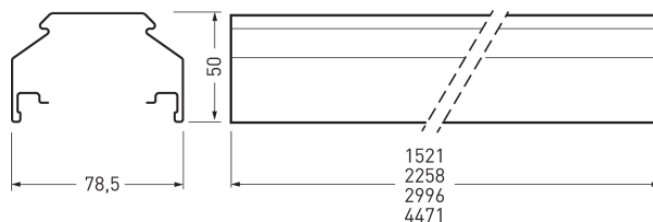

## Ausschreibungstext

Tragprofil für E-Line 7651 Fix IP54 LED-Lichtband-Einzeleuchten oder Lichtbandabschlüsse. In Kombination mit einer separat zu bestellenden Lichtband-Kupplung auch für Lichtband-Anwendungen geeignet. Länge des Tragprofils: 1521 mm. Mit 7-Leiter Durchgangsverdrahtung zur Aufteilung der Schaltkreise sowie zusätzlicher 7-Leiter Durchgangsverdrahtung zur Unterstützung von Zusatzanwendungen im Bereich Notlicht oder Lichtmanagement. Mit 1 Trennstecker-Oberteil zur werkzeuglosen, elektrischen Verbindung der Geräteträger. Mit zwei 7-poligen Buchsen-Stecker-Paaren zum elektrischen Schnellanschluss sowie berührungssicherem Abschluss der Leitungsenden. Die wärmebeständige Durchgangsverdrahtung ist mit allen notwendigen Komponenten werksseitig komplett ausgeführt. Alle Verbindungen sind als Schnellanschluss verpolungssicher ausgeführt. Der Tragprofilkörper besteht aus feuerverzinktem Stahlblech. Oberfläche lösungsmittelfrei silbergrau pulverbeschichtet. Gewicht 3,0 kg.

## Produktmerkmale und Kenndaten

<b>Leuchtenfarbe</b>	RAL9006 Weißaluminium
<b>Polzahl</b>	7LV + 7LV
<b>Schutzart</b>	IP54
<b>Schutzklasse</b>	I
<b>Schlagfestigkeit IK</b>	IK00
<b>Länge-Netto</b>	1.521 mm
<b>Breite-Netto</b>	79 mm
<b>Höhe-Netto</b>	50,15 mm
<b>Gewicht</b>	3,0 kg