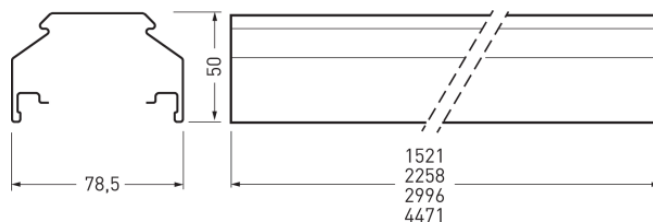

07650Fi L300 7+7LV 150 03 IP54

TOC: 7266500

Ausschreibungstext

Tragprofil für E-Line 7651 Fix IP54 LED-Lichtband-Anwendungen. Zur vereinfachten Montage ist eine vormontierte Lichtbandkupplung zur Verbindung mit einem weiteren Tragprofil im Lieferumfang enthalten. Länge des Tragprofils: 2996 mm. Mit 7-Leiter Durchgangsverdrahtung zur Aufteilung der Schaltkreise sowie zusätzlicher 7-Leiter Durchgangsverdrahtung zur Unterstützung von Zusatzanwendungen im Bereich Notlicht oder Lichtmanagement. Mit 2 Trennstecker-Oberteile zur werkzeuglosen, elektrischen Verbindung der Geräteträger in jeweils 1500 mm Abstand. Mit zwei 7-poligen Buchsen-Stecker-Paaren zum elektrischen Schnellanschluss sowie berührungssicherem Abschluss der Leitungsenden. Die wärmebeständige Durchgangsverdrahtung ist mit allen notwendigen Komponenten werksseitig komplett ausgeführt. Alle Verbindungen sind als Schnellanschluss verpolungssicher ausgeführt. Der Tragprofilkörper besteht aus feuerverzinktem Stahlblech. Oberfläche lösungsmittelfrei silbergrau pulverbeschichtet. Gewicht 5,3 kg.

Produktmerkmale und Kenndaten

Leuchtenfarbe	RAL9006 Weißaluminium
Polzahl	7LV + 7LV
Schutzart	IP54
Schutzklasse	I
Schlagfestigkeit IK	IK00
Länge-Netto	2.996 mm
Breite-Netto	79 mm
Höhe-Netto	50,15 mm
Gewicht	5,3 kg