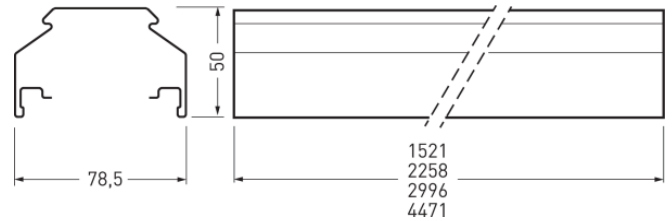

## Ausschreibungstext

Tragprofil für E-Line 7651 Fix IP54 LED-Lichtband-Einzeleuchten oder Lichtbandabschlüsse. In Kombination mit einer separat zu bestellenden Lichtband-Kupplung auch für Lichtband-Anwendungen geeignet. Länge des Tragprofils: 1521 mm. Mit 7-Leiter-Durchgangsverdrahtung. Leitungsquerschnitt 2,5 mm<sup>2</sup>. Mit 1 Trennstecker-Oberteil zur werkzeuglosen, elektrischen Verbindung der Geräteträger. Mit 7-poligem Buchsen-Steckerpaar zum elektrischen Schnellanschluss sowie berührungssicherem Abschluss der Leitungsenden. Die wärmebeständige Durchgangsverdrahtung ist mit allen notwendigen Komponenten werksseitig komplett ausgeführt. Alle Verbindungen sind als Schnellanschluss verpolungssicher ausgeführt. Der Tragprofilkörper besteht aus feuerverzinktem Stahlblech. Oberfläche lösungsmittelfrei silbergrau pulverbeschichtet. Gewicht 2,6 kg.

## Produktmerkmale und Kenndaten

<b>Leuchtenfarbe</b>	RAL9006 Weißaluminium
<b>Polzahl</b>	7LV
<b>Schutzart</b>	IP54
<b>Schutzklasse</b>	I
<b>Schlagfestigkeit IK</b>	IK00
<b>Länge-Netto</b>	1.521 mm
<b>Breite-Netto</b>	79 mm
<b>Höhe-Netto</b>	50,15 mm
<b>Gewicht</b>	2,6 kg