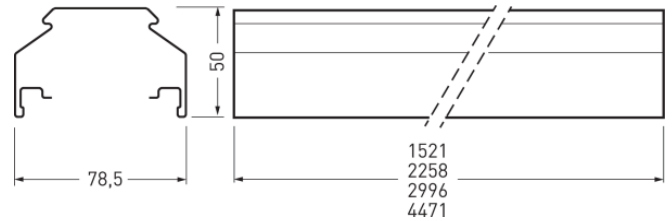

07650Fi L300 7LV 150 03 IP54

TOC: 7266000

Ausschreibungstext

Tragprofil für E-Line 7651 Fix IP54 LED-Lichtband-Anwendungen. Zur vereinfachten Montage ist eine vormontierte Lichtbandkupplung zur Verbindung mit einem weiteren Tragprofil im Lieferumfang enthalten. Länge des Tragprofils: 2996 mm. Mit 7-Leiter-Durchgangsverdrahtung. Leitungsquerschnitt 2,5 mm². Mit 2 Trennstecker-Oberteile zur werkzeuglosen, elektrischen Verbindung der Geräteträger in jeweils 1500 mm Abstand. Mit 7-poligem Buchsen-Steckerpaar zum elektrischen Schnellanschluss sowie berührungssicherem Abschluss der Leitungsenden. Die wärmebeständige Durchgangsverdrahtung ist mit allen notwendigen Komponenten werksseitig komplett ausgeführt. Alle Verbindungen sind als Schnellanschluss verpolungssicher ausgeführt. Der Tragprofilkörper besteht aus feuerverzinktem Stahlblech. Oberfläche lösungsmittelfrei silbergrau pulverbeschichtet. Gewicht 4,6 kg.

Produktmerkmale und Kenndaten

Leuchtenfarbe	RAL9006 Weißaluminium
Polzahl	7LV
Schutzart	IP54
Schutzklasse	I
Schlagfestigkeit IK	IK00
Länge-Netto	2.996 mm
Breite-Netto	79 mm
Höhe-Netto	50,15 mm
Gewicht	4,6 kg