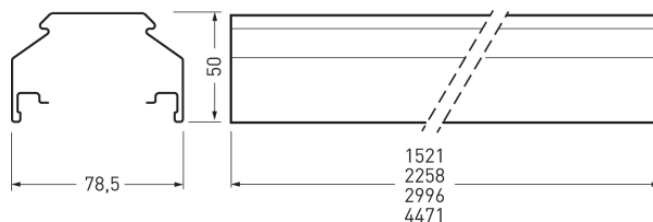

07650Fi L450 7LV 150 03 IP54

TOC: 7265900

Ausschreibungstext

Tragprofil für E-Line 7651 Fix IP54 LED-Lichtband-Anwendungen. Zur vereinfachten Montage ist eine vormontierte Lichtbandkupplung zur Verbindung mit einem weiteren Tragprofil im Lieferumfang enthalten. Länge des Tragprofils: 4471 mm. Mit 7-Leiter-Durchgangsverdrahtung. Leitungsquerschnitt 2,5 mm². Mit 3 Trennstecker-Oberteile zur werkzeuglosen, elektrischen Verbindung der Geräteträger in jeweils 1500 mm Abstand. Mit 7-poligem Buchsen-Steckerpaar zum elektrischen Schnellanschluss sowie berührungssicherem Abschluss der Leitungsenden. Die wärmebeständige Durchgangsverdrahtung ist mit allen notwendigen Komponenten werksseitig komplett ausgeführt. Alle Verbindungen sind als Schnellanschluss verpolungssicher ausgeführt. Der Tragprofilkörper besteht aus feuerverzinktem Stahlblech. Oberfläche lösungsmittelfrei silbergrau pulverbeschichtet. Gewicht 6,7 kg.

Produktmerkmale und Kenndaten

Leuchtenfarbe	RAL9006 Weißaluminium
Polzahl	7LV
Schutzart	IP54
Schutzklasse	I
Schlagfestigkeit IK	IK00
Länge-Netto	4.471 mm
Breite-Netto	79 mm
Höhe-Netto	50,15 mm
Gewicht	6,7 kg