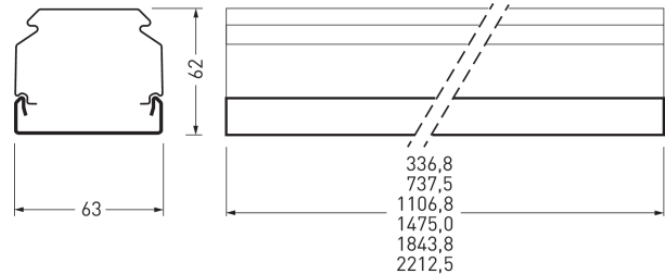

07650Fi BI L150 03

TOC: 7259500

Ausschreibungstext

Blindabdeckung für E-Line 7651 Fix
LED-Lichtbandsystem. Passend für Tragprofile
07650Fi... . Aus PVC, Farbe silbergrau. Länge
der Blindabdeckung: 1474 mm. Gewicht 0,2 kg.

Produktmerkmale und Kenndaten

Leuchtenfarbe	RAL9006 Weißaluminium
Schutzart	IP20
Länge-Netto	1.474 mm
Breite-Netto	62 mm
Höhe-Netto	19 mm
Gewicht	0,2 kg