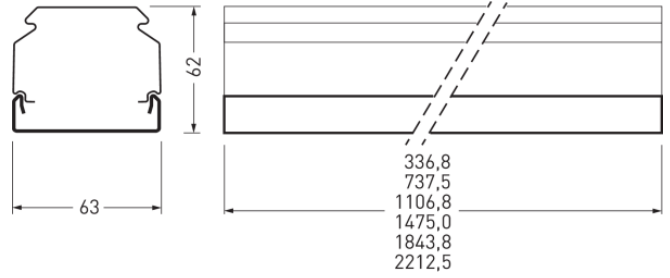

07650Fi BI L75 01

TOC: 7259100

Ausschreibungstext

Blindabdeckung für E-Line 7651 Fix
LED-Lichtbandsystem. Passend für Tragprofile
07650Fi... . Aus PVC, Farbe weiß. Länge der
Blindabdeckung: 737 mm. Gewicht 0,1 kg.

Produktmerkmale und Kenndaten

Leuchtenfarbe	RAL9016 Verkehrsweiß
Schutzart	IP20
Länge-Netto	737 mm
Breite-Netto	62 mm
Höhe-Netto	19 mm
Gewicht	0,1 kg