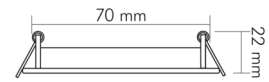

DATENBLATT

LED Panel Flat 50 R IP44 weiß 5W 830 350mA

LED Panel Flat 50 rund in höherer Schutzart