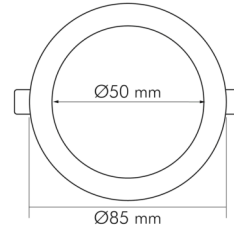

DATENBLATT

LED Panel Flat 50 R IP44 weiß 5W 830 350mA

LED Panel Flat 50 rund in höherer Schutzart

Artikelnummer	1576035012
GTIN	4044538067094

ENERGIEVERBRAUCHSKENNZEICHNUNG

Energieeffizienzklasse	G
Artikelnummer der Lichtquelle	1576035012
EPREL-Registrierungsnummer	1013655

LICHTTECHNISCHE EIGENSCHAFTEN

Lichtquellentyp	DLS/NMLS
Ungebündeltes [NDLS] oder gebündeltes Licht [DLS]	DLS
Farbtemperatur	3000 K
Lichtfarbe	warmweiß
Gesamtlichtstrom	410 lm
Nutzlichtstrom [Φuse]	350 lm
Nutzlichtstrom [Φuse] bezogen auf	breitem Kegel (120°)
Ausstrahlwinkel	120°
Farbabstand [McAdam]	3 SDCM
Farbwiedergabeindex Ra	80
Farbwiedergabeindex R9	7
Farbwertanteil [x]	0,45
Farbwertanteil [y]	0,406
Bildschirmarbeitsplatztauglich nach EN 12464-1	nein
Spitzen-Lichtstärke	140 cd
Lichtverteiler	Diffusorlinse/-optik/-panel
L80B10 - Lebensdauer bei 25 °C	50000 h

Eine Haftung für die von uns gelieferte Ware ist jedoch bei Vorliegen von natürlicher Abnutzung, Verschleiß sowie Verbrauch, insbesondere bei Betriebsmitteln LEDs etc. grundsätzlich ausgeschlossen und zwar auch dann, wenn diese bei Lieferung bereits mit der Ware verbunden sind. Angaben zur durchschnittlichen Lebensdauer und Lichtfarben dienen nur der Orientierung, sind unverbindlich und stellen keine Beschaffensvereinbarung dar. Technische und gestalterische Änderungen im Zuge stetiger Produktentwicklungen vorbehalten. nobile AG – Wächtersbacher Str. 78 - 60386 Frankfurt/M. Germany - www.nobile.de

Stand:
14.06.2022
17:49:00