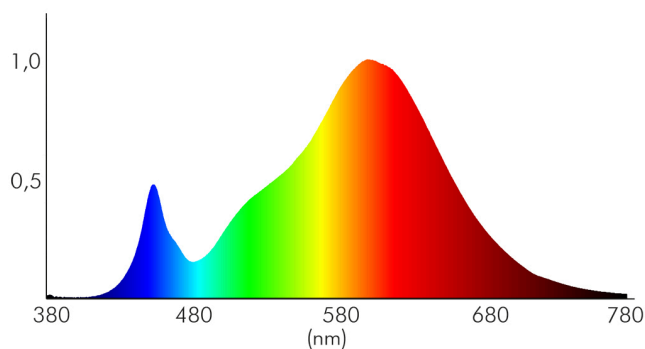

LED Panel Flat 50 R IP44 weiß 5W 830 350mA

LED Panel Flat 50 rund in höherer Schutzart

L70B50 - Lebensdauer bei 25°C	50000 h
Lichtstromrückgang bei mittl. Nutzungsdauer 50.000 h bei 25 °C Umgebungstemperatur	80 %
Ausfallrate bei mittl. Nutzungsdauer von 50.000 h bei 25 °C Umgebungstemperatur	10 %
Lebensdauerfaktor	0,9
Lichtstromerhalt	0,96
Verwendete Beleuchtungstechnologie	LED
Farbe steuerbar (RGB)	nein
Blendschutzschild	nein
Hülle	keine Hülle
Farblich abstimmbare Lichtquelle	nein
Konstant-Lichtstrom-Regelung	nein
Lichtquelle austauschbar	nein
Lichtquelle mit hoher Leuchtdichte	nein
Lichtverteilung	symmetrisch
Lichtaustritt	direkt
Leuchtmittel	SMD-LED
Geeignet für Leuchtmittelanzahl	1

Spektrale Strahlungsverteilung (250..800 nm) - Diagramm

ELEKTRISCHE EIGENSCHAFTEN

Direkt an die Netzspannung [MLS]/Nicht direkt an die Netzspannung angeschlossen [NMLS]	NMLS
Energieverbrauch im Betrieb	5 kWh/1000 h
Lampenleistung	5 W
Vernetzte Lichtquelle [CLS]	nein

Stand:
14.06.2022
17:49:00